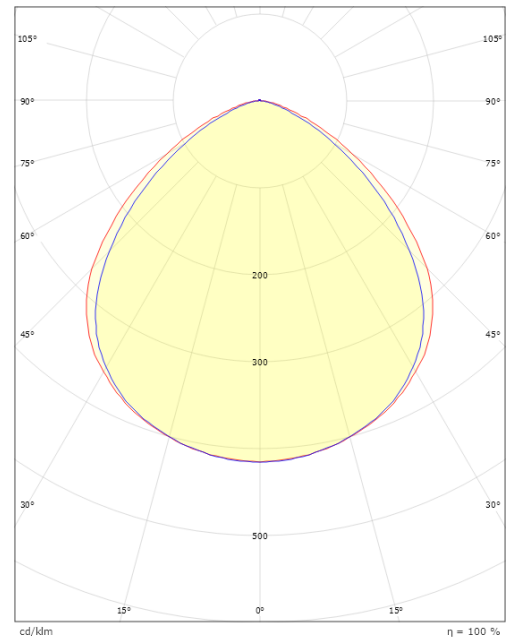

Montage/Anschluss

Montage: Anbau, Außen
 Kabel: Kabel 1,5m

Größe

Länge (mm) L: 120
 Breite (mm) W: 95
 Höhe (mm) H: 44
 Gewicht (kg) brutto/netto: 0.667 / 0.607

Verpackung

Verpackungsmaße (mm): 170 x 130 x 60

7 0 2 1 9 8 6 3 0 0 1 8 5