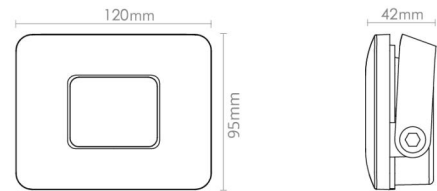

Flom Graphit Mini 1060lm 3000K Ra>80 On/Off

Artikelnummer: 630018
EAN: 7021986300185

Elektrisch

System wattage: 10W
Spannung: 220-240V
Max. Leuchten pro Leitungsschutzschalter: B10: 40, B16: 65, C10: 44, C16: 72

Lichttechnik

Leuchtmittel: LED
Lichtstrom (lm): 1060lm
Lichtausbeute: 106 lm/W
Lichtfarbe: 3000K
Farbwiedergabeindex: Ra>80
MacAdams Faktor: SDCM: 3
Lebensdauer: L80/B50>50.000
Min. Umgebungstemperatur: -25°C
Lichtverteilung: Direkt
Optik: Glas matt
Abstrahlwinkel: 100°
Sichtbares Flimmern (SVM): 0.29
Stroboskop-Effekte und Flimmern (SVM): 0.03