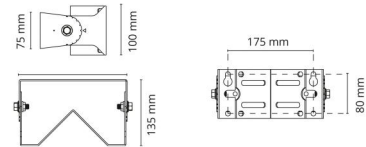

### Montage/Anschluss

Montage: Anbau, Außen

### Größe

Breite (mm) W: 220  
Höhe (mm) H: 100  
Tiefe (T): 135  
Gewicht (kg) brutto/netto: 1.6 / 1.42

### Verpackung

Verpackungsmaße (mm): 250 x 110 x 125

7 0 2 1 9 8 6 2 3 2 4 9 3