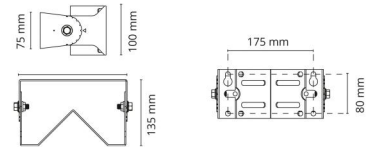

Fevik Graphit Eck- Boden- und Wandwinkel Stahl

Artikelnummer: 623249
EAN: 7021986232493

Materialien und Ausführung

Gehäuse: Stahl
Farbe: Graphit

Montage/Anschluss

Montage: Anbau, Außen

Größe

Breite (mm) W: 220
Höhe (mm) H: 100
Tiefe (T): 135
Gewicht (kg) brutto/netto: 1.6 / 1.42

Verpackung

Verpackungsmaße (mm): 250 x 110 x 125

7 0 2 1 9 8 6 2 3 2 4 9 3