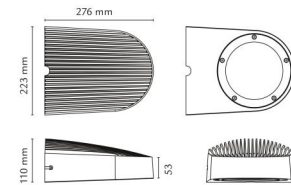

Lichttechnik

Leuchtmittel: LED
Lichtstrom (lm): 790/1630lm
Lichtausbeute: 99/96lm/W
Lichtfarbe: 3000K
Farbwiedergabeindex: Ra>80
MacAdams Faktor: SDCM: 3
Lebensdauer: L80/B20>50.000
Lichtverteilung: Direkt
Optik: Reflektor
Abstrahlwinkel: 100°