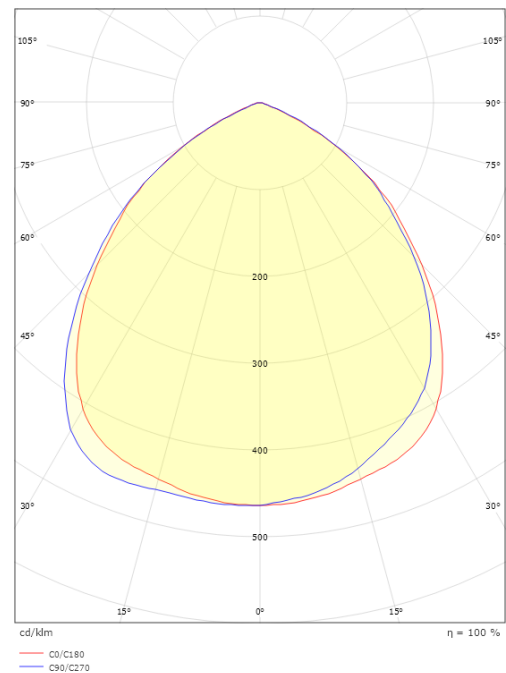

Fevik Graphit 1000/2000 3000K Ra>80 mit integriertem Dämmerungsschalter

Artikelnummer: 623255
EAN: 7021986232554
Ersetzt: 623226

Elektrisch

Leistung: 8W/17W
Spannung: 220-240V
Frequenz (Hz): 50/60Hz
Max. Leuchten pro Leitungsschutzschalter: B10: 50, B16: 80, C10: 50, C16: 80

Lichttechnik

Leuchtmittel: LED
Lichtstrom (lm): 790/1630lm
Lichtausbeute: 99/96lm/W
Lichtfarbe: 3000K
Farbwiedergabeindex: Ra>80
MacAdams Faktor: SDCM: 3
Lebensdauer: L80/B20>50.000
Lichtverteilung: Direkt
Optik: Reflektor
Abstrahlwinkel: 100°

Steuerung/Dimmen

Typ: mit integriertem Dämmerungsschalter

Schutzklasse

Schutzklasse: Klasse II

Richtlinien

Lichtquelle mit Energieeffizienzklasse: E
Erfüllt HEA 01 für flickerfreie Beleuchtung
BVB: Ja

Materialien und Ausführung

Gehäuse: Aluminium
Farbe: Graphit
Werkstoff der Abdeckung: Gehärtetes Glas

Montage/Anschluss

Montage: Anbau, Außen
Anschluss: Anschlussklemme

Größe

Breite (mm) W: 223
Höhe (mm) H: 110
Tiefe (T): 276
Gewicht (kg) brutto/netto: 3.5 / 3.3

Verpackung

Verpackungsmaße (mm): 300 x 233 x 120

7 0 2 1 9 8 6 2 3 2 5 5 4