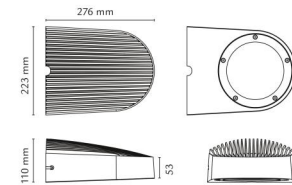

Lichttechnik

Leuchtmittel: LED
Lichtstrom (lm): 790/1630lm
Lichtausbeute: 99/96lm/W
Lichtfarbe: 3000K
Farbwiedergabeindex: Ra>80
MacAdams Faktor: SDCM: 3
Lebensdauer: L80/B20>50.000
Lichtverteilung: Direkt
Optik: Reflektor
Abstrahlwinkel: 100°