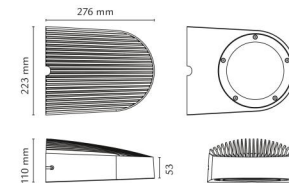

Lichttechnik

Leuchtmittel: LED
 Lichtstrom (lm): 790/1630lm
 Lichtausbeute: 99/96lm/W
 Lichtfarbe: 3000K
 Farbwiedergabeindex: Ra>80
 MacAdams Faktor: SDCM: 3
 Lebensdauer: L80/B20>50.000
 Lichtverteilung: Direkt
 Optik: Reflektor
 Abstrahlwinkel: 100°

Materialien und Ausführung

Gehäuse: Aluminium
 Farbe: Graphit
 Werkstoff der Abdeckung: Gehärtetes Glas

Montage/Anschluss

Montage: Anbau, Außen
 Anschluss: Anschlussklemme

Größe

Breite (mm) W: 276
 Höhe (mm) H: 110
 Tiefe (T): 53
 Gewicht (kg) brutto/netto: 3.5 / 3.3

Verpackung

Verpackungsmaße (mm): 300 x 233 x 120