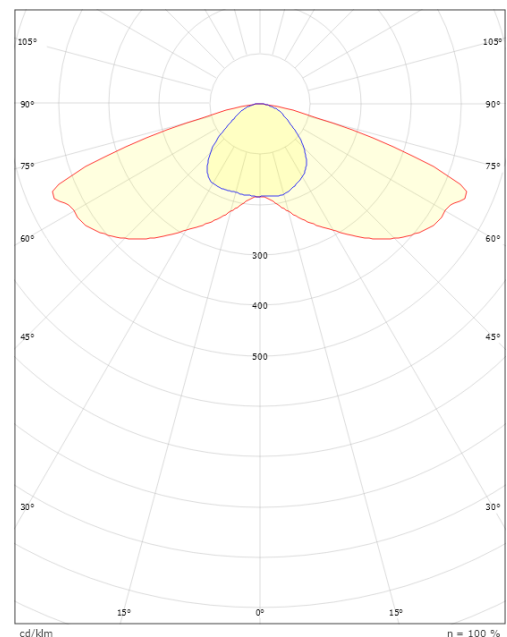

Fenes Linse 1 3790lm 3000K Ra>70 DALI

Artikelnummer: 212644
EAN: 7021982126444

Elektrisch

System wattage: 35W
Spannung: 220-240V
Frequenz (Hz): 50/60Hz
Max. Leuchten pro Leitungsschutzschalter: B10: 32, B16: 50, C10: 52, C16: 85

Lichttechnik

Leuchtmittel: LED
Lichtstrom (lm): 3790lm
Lichtausbeute: 108 lm/W
Lichtfarbe: 3000K
Farbwiedergabeindex: Ra>70
MacAdams Faktor: SDCM: 3
Lebensdauer: L95/B50>100.000
Lebensdauer: L98>50.000
Lichtverteilung: Direkt
Optik: PMMA, Polymethylmethacrylat

Steuerung/Dimmen

Typ: DALI

Schutzklasse

Schutzklasse: Klasse II

Richtlinien

Lichtquelle mit Energieeffizienzklasse: C

Materialien und Ausführung

Gehäuse: Aluminium
Farbe: Grau RAL 7042
Werkstoff der Abdeckung: Gehärtetes Glas

Montage/Anschluss

Montage: Mast - Seitlich / Top (Ø42-48/Ø60), Außen
Modul: Linse I
Kabel: Anschlussleitung 2x1.0mm² 8m, H05RN-F
Windangriffsfläche: S=0,0175m² T=0,048m²

Größe

Länge (mm) L: 379
Breite (mm) W: 168
Höhe (mm) H: 145
Gewicht (kg) brutto/netto: 4.5 / 3.85

Verpackung

Verpackungsmaße (mm): 485 x 183 x 95

cd/kdm
— C0/C180
— C90/C270

7 0 2 1 9 8 2 1 2 6 4 4 4