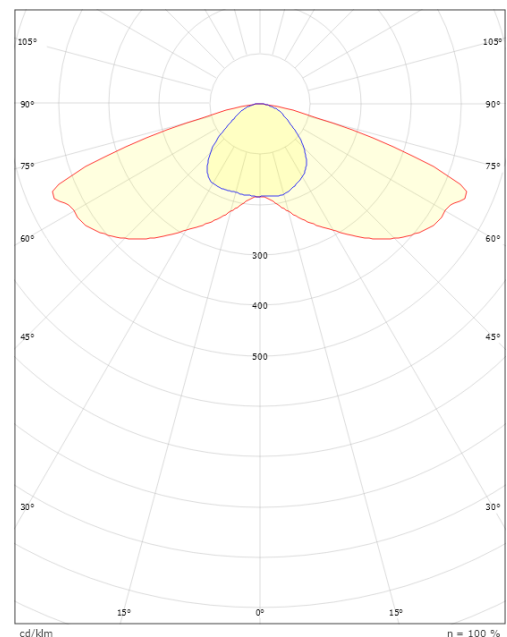

Fenes Linse 1 4080lm 4000K Ra>70 On/Off

Artikelnummer: 212635
EAN: 7021982126352

Elektrisch

System wattage: 35W
Spannung: 220-240V
Frequenz (Hz): 50/60Hz
Max. Leuchten pro Leitungsschutzschalter: B10: 32, B16: 50, C10: 52, C16: 85

Lichttechnik

Leuchtmittel: LED
Lichtstrom (lm): 4080lm
Lichtausbeute: 117 lm/W
Lichtfarbe: 4000K
Farbwiedergabeindex: Ra>70
MacAdams Faktor: SDCM: 3
Lebensdauer: L95/B50>100.000
Lebensdauer: L98>50.000
Lichtverteilung: Direkt
Optik: PMMA, Polymethylmethacrylat

Steuerung/Dimmen

Typ: On/Off

Schutzklasse

Schutzklasse: Klasse II
IK Klasse: IK08
IP Klasse: IP66

Richtlinien

Lichtquelle mit Energieeffizienzklasse: C

Materialien und Ausführung

Gehäuse: Aluminium
Farbe: Grau RAL 7042
Werkstoff der Abdeckung: Gehärtetes Glas

Montage/Anschluss

Montage: Mast - Seitlich / Top (Ø42-48/Ø60), Außen
Modul: Linse 1
Kabel: Anschlussleitung 2x1.0mm² 8m, H05RN-F
Windangriffsfläche: S=0,0175m² T=0,048m²

Größe

Länge (mm) L: 370
Breite (mm) W: 170
Höhe (mm) H: 145
Gewicht (kg) brutto/netto: 3.578 / 2.93

Verpackung

Verpackungsmaße (mm): 480 x 180 x 95

cd/kdm
— C0/C180
— C90/C270

7 0 2 1 9 8 2 1 2 6 3 5 2