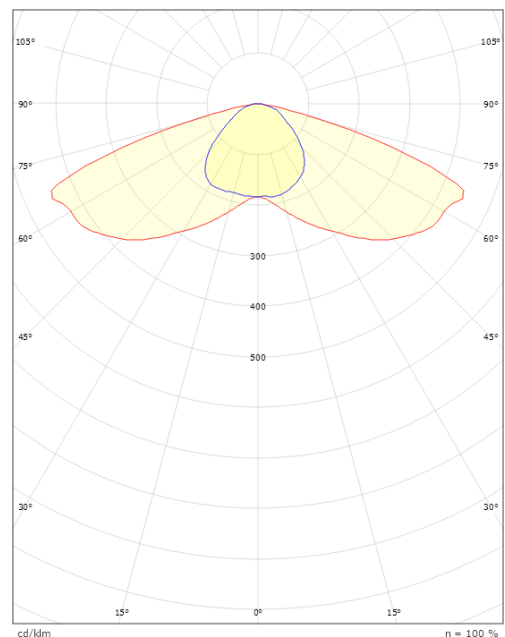

Fenes Linse 1 2420lm 4000K Ra>70 On/Off

Artikelnummer: 212634
EAN: 7021982126345
Ersetzt: 8246094092, 8246094076

Elektrisch

System wattage: 20W
Spannung: 220-240V
Frequenz (Hz): 50/60Hz
Max. Leuchten pro Leitungsschutzschalter: B10: 32, B16: 50, C10: 52, C16: 85

Lichttechnik

Leuchtmittel: LED
Lichtstrom (lm): 2420lm
Lichtausbeute: 121 lm/W
Lichtfarbe: 4000K
Farbwiedergabeindex: Ra>70
MacAdams Faktor: SDCM: 3
Lebensdauer: L95/B50>100.000
Lebensdauer: L98>50.000
Lichtverteilung: Direkt
Optik: PMMA, Polymethylmethacrylat

Steuerung/Dimmen

Typ: On/Off

Schutzklasse

Schutzklasse: Klasse II
IK Klasse: IK08
IP Klasse: IP66

Richtlinien

Lichtquelle mit Energieeffizienzklasse: C

Materialien und Ausführung

Gehäuse: Aluminium
Farbe: Grau RAL 7042
Werkstoff der Abdeckung: Gehärtetes Glas

Montage/Anschluss

Montage: Mast - Seitlich / Top (Ø42-48/Ø60), Außen
Modul: Linse 1
Kabel: Anschlussleitung 2x1.0mm² 8m, H05RN-F
Windangriffsfläche: S=0,0175m² T=0,048m²

Größe

Länge (mm) L: 370
Breite (mm) W: 170
Höhe (mm) H: 145
Gewicht (kg) brutto/netto: 3.578 / 2.93

Verpackung

Verpackungsmaße (mm): 480 x 180 x 95

cd/kdm
— C0/C180
— C90/C270

7 0 2 1 9 8 2 1 2 6 3 4 5