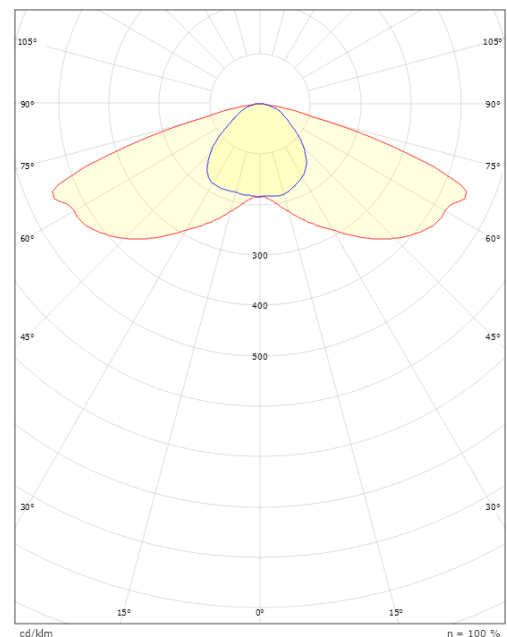

Fenes Linse 1 3790lm 3000K Ra>70 On/Off

Artikelnummer: 212632
EAN: 7021982126321

Elektrisch

System wattage: 35W
Spannung: 220-240V
Frequenz (Hz): 50/60Hz
Max. Leuchten pro Leitungsschutzschalter: B10: 32, B16: 50, C10: 52, C16: 85

Lichttechnik

Leuchtmittel: LED
Lichtstrom (lm): 3790lm
Lichtausbeute: 108 lm/W
Lichtfarbe: 3000K
Farbwiedergabeindex: Ra>70
MacAdams Faktor: SDCM: 3
Lebensdauer: L95/B50>100.000
Lebensdauer: L98>50.000
Lichtverteilung: Direkt
Optik: PMMA, Polymethylmethacrylat

Steuerung/Dimmen

Typ: On/Off

Schutzklasse

Schutzklasse: Klasse II

Richtlinien

Lichtquelle mit Energieeffizienzklasse: C

Materialien und Ausführung

Gehäuse: Aluminium
Farbe: Grau RAL 7042
Werkstoff der Abdeckung: Gehärtetes Glas

Montage/Anschluss

Montage: Mast - Seitlich / Top (Ø42-48/Ø60), Außen
Modul: Linse 1
Kabel: Anschlussleitung 2x1.0mm² 8m, H05RN-F
Windangriffsfläche: S=0,0175m² T=0,048m²

Größe

Länge (mm) L: 370
Breite (mm) W: 170
Höhe (mm) H: 145
Gewicht (kg) brutto/netto: 3.578 / 2.93

Verpackung

Verpackungsmaße (mm): 480 x 180 x 95

cd/kdm
— C0/C180
— C90/C270

7 0 2 1 9 8 2 1 2 6 3 2 1