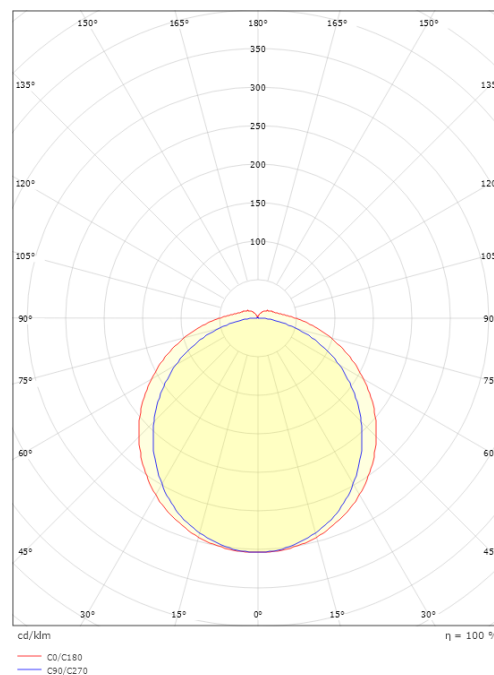

Lichttechnik

Leuchtmittel: LED
Lichtstrom (lm): 5860lm
Lichtausbeute: 136 lm/W
Lichtfarbe: 4000K
Farbwiedergabeindex: Ra>80
MacAdams Faktor: SDCM: 3
Lebensdauer: L90/B50>50.000
Min. Umgebungstemperatur: -25°C
Lichtverteilung: Direkt
Optik: Opal
UGR: UGR<28

Größe

Länge (mm) L: 1460
Breite (mm) W: 112
Höhe (mm) H: 67
Gewicht (kg) brutto/netto: 2.236 / 1.885

Verpackung

Verpackungsmaße (mm): 1466 x 114 x 71

7 0 2 1 9 8 1 2 0 0 1 2 1