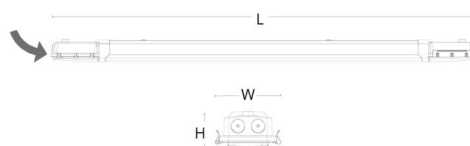

Materialien und Ausführung

Gehäuse: PC mit Ammoniakschutzbeschichtung, Endkappen aus ASA
Farbe: Grau
Werkstoff der Abdeckung: Polycarbonat (PC)

Montage/Anschluss

Montage: Anbau, Innen
Modul: 1500
Anschluss: 7-polige Anschlussklemme mit Durchgangsverdrahtung 5 x 2,5 mm² (+DALI)

Größe

Länge (mm) L: 1460
Breite (mm) W: 112
Höhe (mm) H: 67
Gewicht (kg) brutto/netto: 2.236 / 1.885

Verpackung

Verpackungsmaße (mm): 1466 x 114 x 71

7 0 2 1 9 8 1 2 0 0 1 2 1