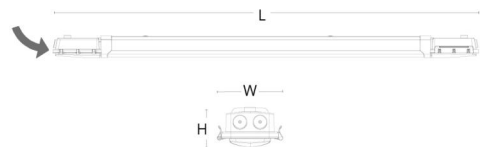

Farm 66

Farm 66 1500 Grau 5860lm 4000K Ra>80 DALI-2 / Push Dim

Artikelnummer: 120012
EAN: 7021981200121

Elektrisch

System wattage: 43W
Spannung: 220-240V
Frequenz (Hz): 50/60Hz
Max. Leuchten pro Leitungsschutzschalter: B10: 15, B16: 24, C10: 25, C16: 40
PE Ableitstrom (mA): 0.32

Lichttechnik

Leuchtmittel: LED
Lichtstrom (lm): 5860lm
Lichtausbeute: 136 lm/W
Lichtfarbe: 4000K
Farbwiedergabeindex: Ra>80
MacAdams Faktor: SDCM: 3
Lebensdauer: L90/B50>50.000
Min. Umgebungstemperatur: -25°C
Lichtverteilung: Direkt
Optik: Opal
UGR: UGR<28

Steuerung/Dimmen

Typ: DALI-2 / Push Dim

Schutzklasse

Schutzklasse: Klasse I
IK Klasse: IK08
IP Klasse: IP66
Brandschutzklasse: 850°C - 30s

Richtlinien

Lichtquelle mit Energieeffizienzklasse: C
Breeam: Erfüllt HEA 01 für flickerfreie Beleuchtung
Lebensmittelzugelassen (IFS und HACCP): Ja

Materialien und Ausführung

Gehäuse: PC mit Ammoniakschutzbeschichtung, Endkappen aus ASA
Farbe: Grau
Werkstoff der Abdeckung: Polycarbonat (PC)

Montage/Anschluss

Montage: Anbau, Innen
Modul: 1500
Anschluss: 7-polige Anschlussklemme mit Durchgangsverdrahtung 5 x 2,5 mm² (+DALI)

Größe

Länge (mm) L: 1460
Breite (mm) W: 112
Höhe (mm) H: 67
Gewicht (kg) brutto/netto: 2.236 / 1.885

Verpackung

Verpackungsmaße (mm): 1466 x 114 x 71

7 0 2 1 9 8 1 2 0 0 1 2 1