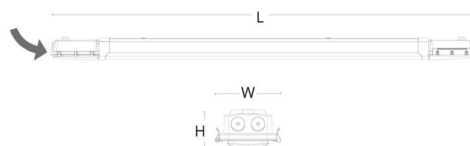

Materialien und Ausführung

Gehäuse: PC mit Ammoniakschutzbeschichtung, Endkappen aus ASA
Farbe: Grau
Werkstoff der Abdeckung: Polycarbonat (PC)

Montage/Anschluss

Montage: Anbau, Innen
Modul: 1500
Anschluss: 7-polige Anschlussklemme mit Durchgangsverdrahtung 5 x 2,5 mm² (+DALI)

Größe

Länge (mm) L: 1460
Breite (mm) W: 112
Höhe (mm) H: 67
Gewicht (kg) brutto/netto: 2.236 / 1.885

Verpackung

Verpackungsmaße (mm): 1466 x 114 x 71

7 0 2 1 9 8 1 2 0 0 1 2 1