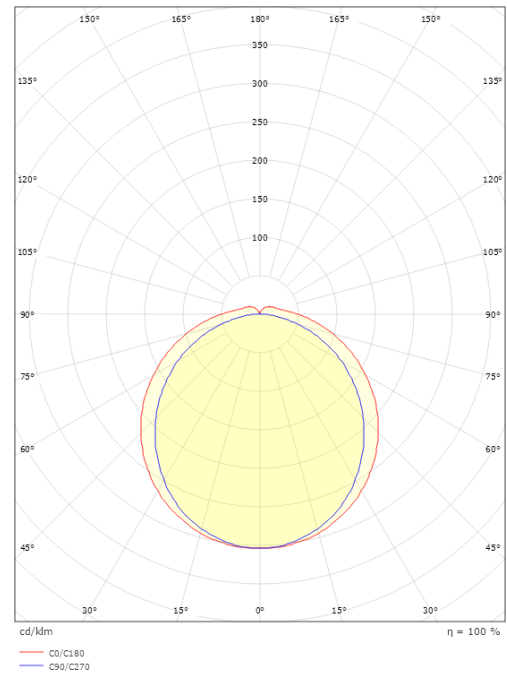

Farm 66

Farm 66 1500 Grau 5860lm 4000K Ra>80 DALI-2 / Push Dim

Artikelnummer: 120012
EAN: 7021981200121

Elektrisch

System wattage: 43W
Spannung: 220-240V
Frequenz (Hz): 50/60Hz
Max. Leuchten pro Leitungsschutzschalter: B10: 15, B16: 24, C10: 25, C16: 40
PE Ableitstrom (mA): 0.32

Lichttechnik

Leuchtmittel: LED
Lichtstrom (lm): 5860lm
Lichtausbeute: 136 lm/W
Lichtfarbe: 4000K
Farbwiedergabeindex: Ra>80
MacAdams Faktor: SDCM: 3
Lebensdauer: L90/B50>50.000
Min. Umgebungstemperatur: -25°C
Lichtverteilung: Direkt
Optik: Opal
UGR: UGR<28

Steuerung/Dimmen

Typ: DALI-2 / Push Dim

Schutzklasse

Schutzklasse: Klasse I
IK Klasse: IK08
IP Klasse: IP66
Brandschutzklasse: 850°C - 30s

Richtlinien

Lichtquelle mit Energieeffizienzklasse: C
Breeam: Erfüllt HEA 01 für flickerfreie Beleuchtung
Lebensmittelzugelassen (IFS und HACCP): Ja

Materialien und Ausführung

Gehäuse: PC mit Ammoniakschutzbeschichtung, Endkappen aus ASA
Farbe: Grau
Werkstoff der Abdeckung: Polycarbonat (PC)

Montage/Anschluss

Montage: Anbau, Innen
Modul: 1500
Anschluss: 7-polige Anschlussklemme mit Durchgangsverdrahtung 5 x 2,5 mm² (+DALI)

Größe

Länge (mm) L: 1460
Breite (mm) W: 112
Höhe (mm) H: 67
Gewicht (kg) brutto/netto: 2.236 / 1.885

Verpackung

Verpackungsmaße (mm): 1466 x 114 x 71

7 0 2 1 9 8 1 2 0 0 1 2 1