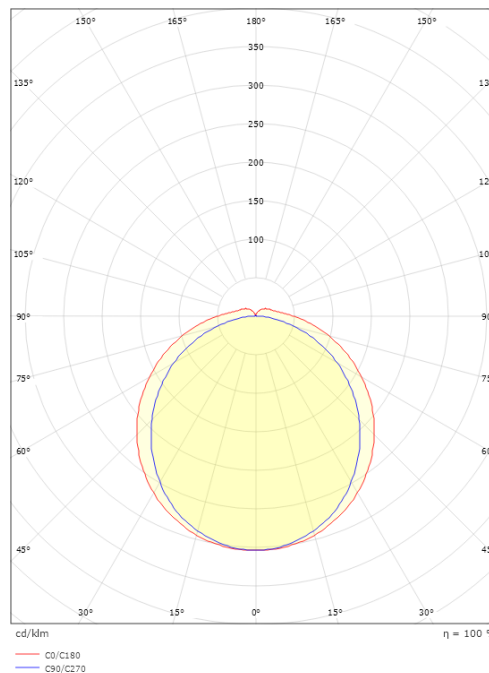

Lichttechnik

Leuchtmittel: LED
Lichtstrom (lm): 5860lm
Lichtausbeute: 136 lm/W
Lichtfarbe: 4000K
Farbwiedergabeindex: Ra>80
MacAdams Faktor: SDCM: 3
Lebensdauer: L90/B50>50.000
Min. Umgebungstemperatur: -25°C
Lichtverteilung: Direkt
Optik: Opal
UGR: UGR<28

Größe

Länge (mm) L: 1460
Breite (mm) W: 112
Höhe (mm) H: 67
Gewicht (kg) brutto/netto: 2.236 / 1.885

Verpackung

Verpackungsmaße (mm): 1466 x 114 x 71

7 0 2 1 9 8 1 2 0 0 1 2 1