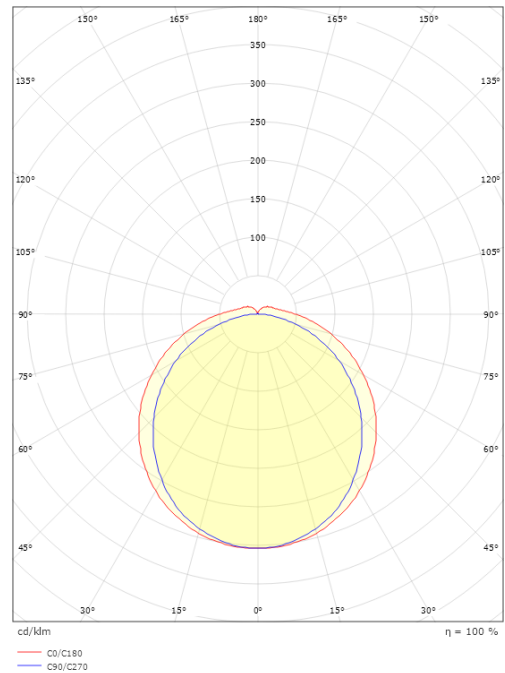

Farm 66

Farm 66 1500 Grau 5860lm 4000K Ra>80 DALI-2 / Push Dim

Artikelnummer: 120012
EAN: 7021981200121

Elektrisch

System wattage: 43W
Spannung: 220-240V
Frequenz (Hz): 50/60Hz
Max. Leuchten pro Leitungsschutzschalter: B10: 15, B16: 24, C10: 25, C16: 40
PE Ableitstrom (mA): 0.32

Lichttechnik

Leuchtmittel: LED
Lichtstrom (lm): 5860lm
Lichtausbeute: 136 lm/W
Lichtfarbe: 4000K
Farbwiedergabeindex: Ra>80
MacAdams Faktor: SDCM: 3
Lebensdauer: L90/B50>50.000
Min. Umgebungstemperatur: -25°C
Lichtverteilung: Direkt
Optik: Opal
UGR: UGR<28

Steuerung/Dimmen

Typ: DALI-2 / Push Dim

Schutzklasse

Schutzklasse: Klasse I
IK Klasse: IK08
IP Klasse: IP66
Brandschutzklasse: 850°C - 30s

Richtlinien

Lichtquelle mit Energieeffizienzklasse: C
Breeam: Erfüllt HEA 01 für flickerfreie Beleuchtung
Lebensmittelzugelassen (IFS und HACCP): Ja

Materialien und Ausführung

Gehäuse: PC mit Ammoniakschutzbeschichtung, Endkappen aus ASA
Farbe: Grau
Werkstoff der Abdeckung: Polycarbonat (PC)

Montage/Anschluss

Montage: Anbau, Innen
Modul: 1500
Anschluss: 7-polige Anschlussklemme mit Durchgangsverdrahtung 5 x 2,5 mm² (+DALI)

Größe

Länge (mm) L: 1460
Breite (mm) W: 112
Höhe (mm) H: 67
Gewicht (kg) brutto/netto: 2.236 / 1.885

Verpackung

Verpackungsmaße (mm): 1466 x 114 x 71

7 0 2 1 9 8 1 2 0 0 1 2 1