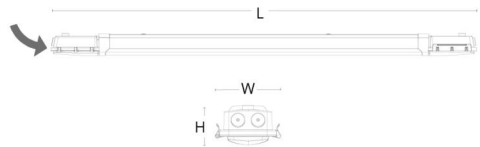

Farm 66

Farm 66 1500 Grau 5860lm 4000K Ra>80 DALI-2 / Push Dim

Artikelnummer: 120012
EAN: 7021981200121

Elektrisch

System wattage: 43W
Spannung: 220-240V
Frequenz (Hz): 50/60Hz
Max. Leuchten pro Leitungsschutzschalter: B10: 15, B16: 24, C10: 25, C16: 40
PE Ableitstrom (mA): 0.32

Lichttechnik

Leuchtmittel: LED
Lichtstrom (lm): 5860lm
Lichtausbeute: 136 lm/W
Lichtfarbe: 4000K
Farbwiedergabeindex: Ra>80
MacAdams Faktor: SDCM: 3
Lebensdauer: L90/B50>50.000
Min. Umgebungstemperatur: -25°C
Lichtverteilung: Direkt
Optik: Opal
UGR: UGR<28

Steuerung/Dimmen

Typ: DALI-2 / Push Dim

Schutzklasse

Schutzklasse: Klasse I
IK Klasse: IK08
IP Klasse: IP66
Brandschutzklasse: 850°C - 30s

Richtlinien

Lichtquelle mit Energieeffizienzklasse: C
Breeam: Erfüllt HEA 01 für flickerfreie Beleuchtung
Lebensmittelzugelassen (IFS und HACCP): Ja

Materialien und Ausführung

Gehäuse: PC mit Ammoniakschutzbeschichtung, Endkappen aus ASA
Farbe: Grau
Werkstoff der Abdeckung: Polycarbonat (PC)

Montage/Anschluss

Montage: Anbau, Innen
Modul: 1500
Anschluss: 7-polige Anschlussklemme mit Durchgangsverdrahtung 5 x 2,5 mm² (+DALI)

Größe

Länge (mm) L: 1460
Breite (mm) W: 112
Höhe (mm) H: 67
Gewicht (kg) brutto/netto: 2.236 / 1.885

Verpackung

Verpackungsmaße (mm): 1466 x 114 x 71

7 0 2 1 9 8 1 2 0 0 1 2 1