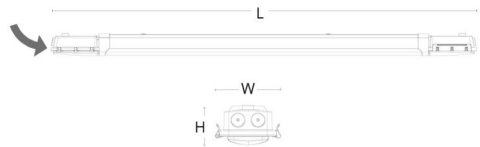

Farm 66

Farm 66 1500 Grau 5720lm 4000K Ra>80 On/Off

Artikelnummer: 120010
EAN: 7021981200107

Elektrisch

System wattage: 47W
Spannung: 220-240V
Frequenz (Hz): 50/60Hz
Max. Leuchten pro Leitungsschutzschalter: B10: 18, B16: 30, C10: 31, C16: 51
PE Ableitstrom (mA): 0.08

Lichttechnik

Leuchtmittel: LED
Lichtstrom (lm): 5720lm
Lichtausbeute: 122 lm/W
Lichtfarbe: 4000K
Farbwiedergabeindex: Ra>80
MacAdams Faktor: SDCM: 3
Lebensdauer: L90/B50>50.000
Min. Umgebungstemperatur: -25°C
Lichtverteilung: Direkt
Optik: Opal
UGR: UGR<28

Steuerung/Dimmen

Typ: On/Off

Schutzklasse

Schutzklasse: Klasse I
IK Klasse: IK08
IP Klasse: IP66
Brandschutzklasse: 850°C - 30s

Richtlinien

Lichtquelle mit Energieeffizienzklasse: C
Breeam: Erfüllt HEA 01 für flickerfreie Beleuchtung
Lebensmittelzugelassen (IFS und HACCP): Ja

Materialien und Ausführung

Gehäuse: PC mit Ammoniakschutzbeschichtung, Endkappen aus ASA
Farbe: Grau
Werkstoff der Abdeckung: Polycarbonat (PC)

Montage/Anschluss

Montage: Anbau, Innen
Modul: 1500
Anschluss: 5-polige Anschlussklemme mit Durchgangsverdrahtung 5 x 2,5 mm²

Größe

Länge (mm) L: 1460
Breite (mm) W: 112
Höhe (mm) H: 67
Gewicht (kg) brutto/netto: 2.236 / 1.885

Verpackung

Verpackungsmaße (mm): 1466 x 114 x 71

7 0 2 1 9 8 1 2 0 0 1 0 7