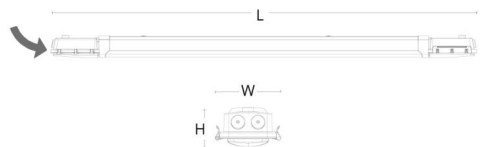

Materialien und Ausführung

Gehäuse: PC mit Ammoniakschutzbeschichtung, Endkappen aus ASA
Farbe: Grau
Werkstoff der Abdeckung: Polycarbonat (PC)

Montage/Anschluss

Montage: Anbau, Innen
Modul: 1500
Anschluss: 5-polige Anschlussklemme mit Durchgangsverdrahtung 5 x 2,5 mm²

Größe

Länge (mm) L: 1460
Breite (mm) W: 112
Höhe (mm) H: 67
Gewicht (kg) brutto/netto: 2.236 / 1.885

Verpackung

Verpackungsmaße (mm): 1466 x 114 x 71

7 0 2 1 9 8 1 2 0 0 1 0 7