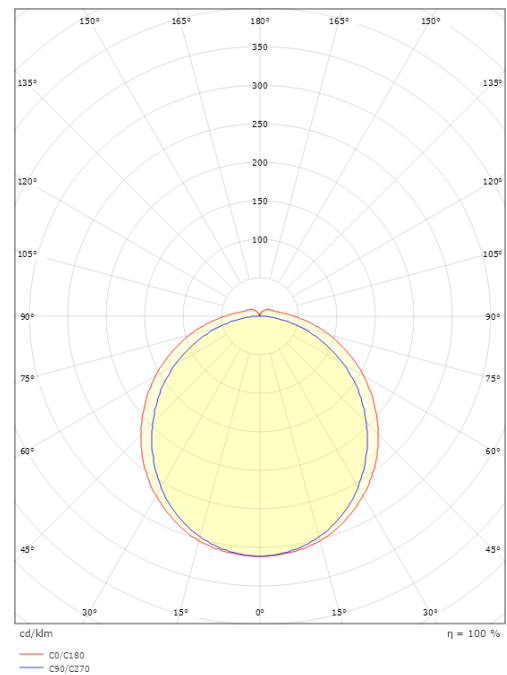

Lichttechnik

Leuchtmittel: LED
Lichtstrom (lm): 5720lm
Lichtausbeute: 122 lm/W
Lichtfarbe: 4000K
Farbwiedergabeindex: Ra>80
MacAdams Faktor: SDCM: 3
Lebensdauer: L90/B50>50.000
Min. Umgebungstemperatur: -25°C
Lichtverteilung: Direkt
Optik: Opal
UGR: UGR<28

Größe

Länge (mm) L: 1460
Breite (mm) W: 112
Höhe (mm) H: 67
Gewicht (kg) brutto/netto: 2.236 / 1.885

Verpackung

Verpackungsmaße (mm): 1466 x 114 x 71

7 0 2 1 9 8 1 2 0 0 1 0 7