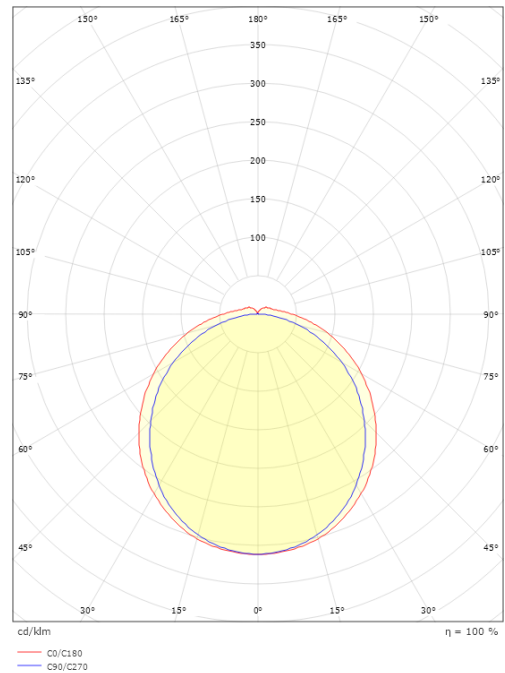

Farm 66

Farm 66 1500 Grau 5720lm 4000K Ra>80 On/Off

Artikelnummer: 120010
EAN: 7021981200107

Elektrisch

System wattage: 47W
Spannung: 220-240V
Frequenz (Hz): 50/60Hz
Max. Leuchten pro Leitungsschutzschalter: B10: 18, B16: 30, C10: 31, C16: 51
PE Ableitstrom (mA): 0.08

Lichttechnik

Leuchtmittel: LED
Lichtstrom (lm): 5720lm
Lichtausbeute: 122 lm/W
Lichtfarbe: 4000K
Farbwiedergabeindex: Ra>80
MacAdams Faktor: SDCM: 3
Lebensdauer: L90/B50>50.000
Min. Umgebungstemperatur: -25°C
Lichtverteilung: Direkt
Optik: Opal
UGR: UGR<28

Steuerung/Dimmen

Typ: On/Off

Schutzklasse

Schutzklasse: Klasse I
IK Klasse: IK08
IP Klasse: IP66
Brandschutzklasse: 850°C - 30s

Richtlinien

Lichtquelle mit Energieeffizienzklasse: C
Breeam: Erfüllt HEA 01 für flickerfreie Beleuchtung
Lebensmittelzugelassen (IFS und HACCP): Ja

Materialien und Ausführung

Gehäuse: PC mit Ammoniakschutzbeschichtung, Endkappen aus ASA
Farbe: Grau
Werkstoff der Abdeckung: Polycarbonat (PC)

Montage/Anschluss

Montage: Anbau, Innen
Modul: 1500
Anschluss: 5-polige Anschlussklemme mit Durchgangsverdrahtung 5 x 2,5 mm²

Größe

Länge (mm) L: 1460
Breite (mm) W: 112
Höhe (mm) H: 67
Gewicht (kg) brutto/netto: 2.236 / 1.885

Verpackung

Verpackungsmaße (mm): 1466 x 114 x 71

7 0 2 1 9 8 1 2 0 0 1 0 7