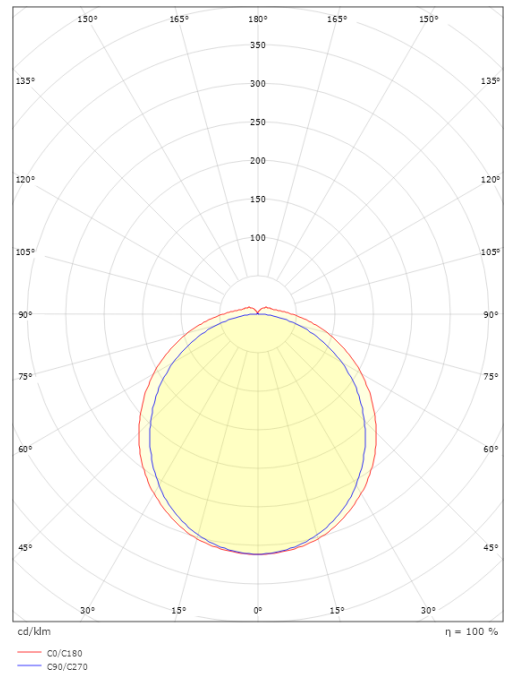

Lichttechnik

Leuchtmittel: LED
Lichtstrom (lm): 5720lm
Lichtausbeute: 122 lm/W
Lichtfarbe: 4000K
Farbwiedergabeindex: Ra>80
MacAdams Faktor: SDCM: 3
Lebensdauer: L90/B50>50.000
Min. Umgebungstemperatur: -25°C
Lichtverteilung: Direkt
Optik: Opal
UGR: UGR<28

Größe

Länge (mm) L: 1460
Breite (mm) W: 112
Höhe (mm) H: 67
Gewicht (kg) brutto/netto: 2.236 / 1.885

Verpackung

Verpackungsmaße (mm): 1466 x 114 x 71

7 0 2 1 9 8 1 2 0 0 1 0 7