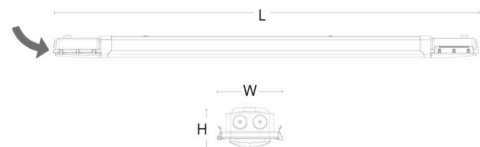

Materialien und Ausführung

Gehäuse: PC mit Ammoniakschutzbeschichtung, Endkappen aus ASA
Farbe: Grau
Werkstoff der Abdeckung: Polycarbonat (PC)

Montage/Anschluss

Montage: Anbau, Innen
Modul: 1500
Anschluss: 5-polige Anschlussklemme mit Durchgangsverdrahtung 5 x 2,5 mm²

Größe

Länge (mm) L: 1460
Breite (mm) W: 112
Höhe (mm) H: 67
Gewicht (kg) brutto/netto: 2.236 / 1.885

Verpackung

Verpackungsmaße (mm): 1466 x 114 x 71

7 0 2 1 9 8 1 2 0 0 1 0 7