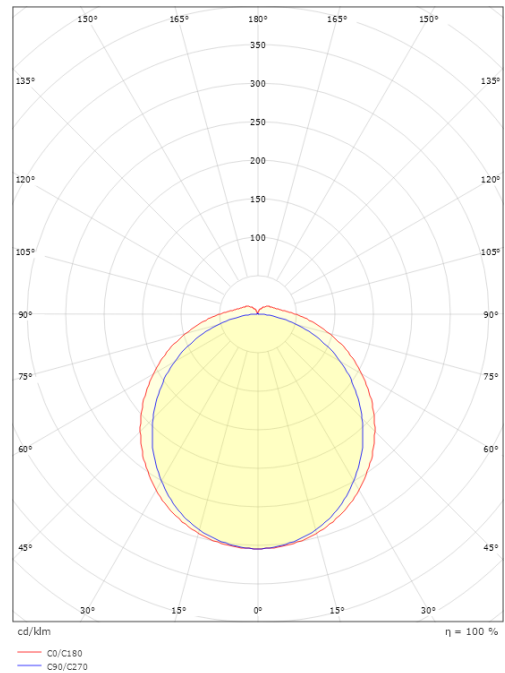

Farm 66

Farm 66 1200 Grau 4030lm 4000K Ra>80 On/Off

Artikelnummer: 120009
EAN: 7021981200091

Elektrisch

System wattage: 34W
Spannung: 220-240V
Frequenz (Hz): 50/60Hz
Max. Leuchten pro Leitungsschutzschalter: B10: 18, B16: 30, C10: 31, C16: 51
PE Ableitstrom (mA): 0.08

Lichttechnik

Leuchtmittel: LED
Lichtstrom (lm): 4030lm
Lichtausbeute: 119 lm/W
Lichtfarbe: 4000K
Farbwiedergabeindex: Ra>80
MacAdams Faktor: SDCM: 3
Lebensdauer: L90/B50>50.000
Min. Umgebungstemperatur: -25°C
Lichtverteilung: Direkt
Optik: Opal
UGR: UGR<28

Steuerung/Dimmen

Typ: On/Off

Schutzklasse

Schutzklasse: Klasse I
IK Klasse: IK08
IP Klasse: IP66
Brandschutzklasse: 850°C - 30s

Richtlinien

Lichtquelle mit Energieeffizienzklasse: C
Breeam: Erfüllt HEA 01 für flickerfreie Beleuchtung
Lebensmittelzugelassen (IFS und HACCP): Ja

Materialien und Ausführung

Gehäuse: PC mit Ammoniakschutzbeschichtung, Endkappen aus ASA
Farbe: Grau
Werkstoff der Abdeckung: Polycarbonat (PC)

Montage/Anschluss

Montage: Anbau, Innen
Modul: 1200
Anschluss: 5-polige Anschlussklemme mit Durchgangsverdrahtung 5 x 2,5 mm²

Größe

Länge (mm) L: 1174
Breite (mm) W: 112
Höhe (mm) H: 67
Gewicht (kg) brutto/netto: 1.837 / 1.547

Verpackung

Verpackungsmaße (mm): 1180 x 114 x 71

7 0 2 1 9 8 1 2 0 0 9 1