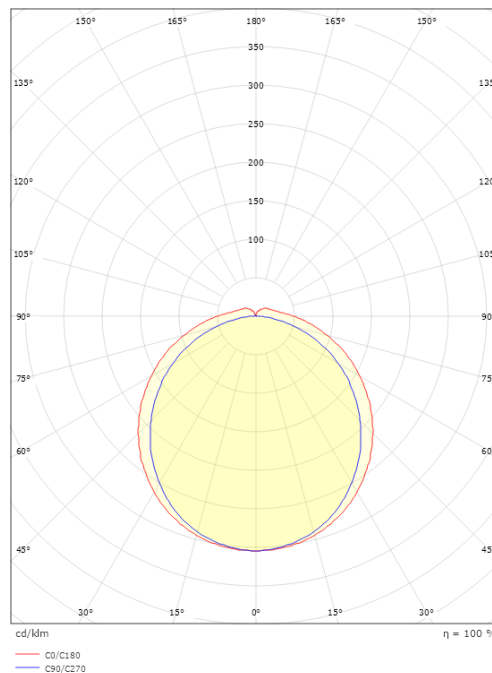

Lichttechnik

Leuchtmittel: LED
Lichtstrom (lm): 4030lm
Lichtausbeute: 119 lm/W
Lichtfarbe: 4000K
Farbwiedergabeindex: Ra>80
MacAdams Faktor: SDCM: 3
Lebensdauer: L90/B50>50.000
Min. Umgebungstemperatur: -25°C
Lichtverteilung: Direkt
Optik: Opal
UGR: UGR<28

Größe

Länge (mm) L: 1174
Breite (mm) W: 112
Höhe (mm) H: 67
Gewicht (kg) brutto/netto: 1.837 / 1.547

Verpackung

Verpackungsmaße (mm): 1180 x 114 x 71

7 0 2 1 9 8 1 2 0 0 9 1