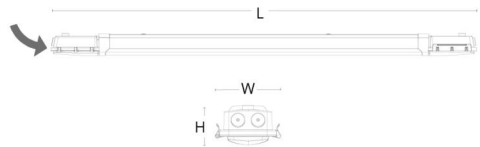

Materialien und Ausführung

Gehäuse: PC mit Ammoniakschutzbeschichtung, Endkappen aus ASA
Farbe: Grau
Werkstoff der Abdeckung: Polycarbonat (PC)

Montage/Anschluss

Montage: Anbau, Innen
Modul: 1200
Anschluss: 5-polige Anschlussklemme mit Durchgangsverdrahtung 5 x 2,5 mm²

Größe

Länge (mm) L: 1174
Breite (mm) W: 112
Höhe (mm) H: 67
Gewicht (kg) brutto/netto: 1.837 / 1.547

Verpackung

Verpackungsmaße (mm): 1180 x 114 x 71

7 0 2 1 9 8 1 2 0 0 9 1