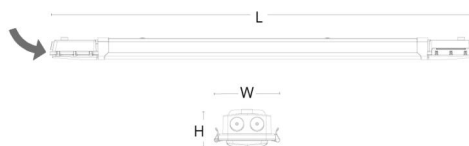

Materialien und Ausführung

Gehäuse: PC mit Ammoniakschutzbeschichtung, Endkappen aus ASA
Farbe: Grau
Werkstoff der Abdeckung: Polycarbonat (PC)

Montage/Anschluss

Montage: Anbau, Innen
Modul: 1200
Anschluss: 5-polige Anschlussklemme mit Durchgangsverdrahtung 5 x 2,5 mm²

Größe

Länge (mm) L: 1174
Breite (mm) W: 112
Höhe (mm) H: 67
Gewicht (kg) brutto/netto: 1.837 / 1.547

Verpackung

Verpackungsmaße (mm): 1180 x 114 x 71

7 0 2 1 9 8 1 2 0 0 9 1