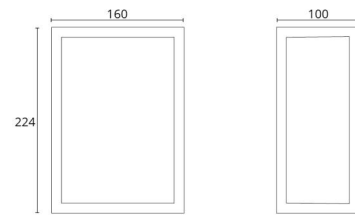

Fagernes Schwarz Mini 270lm 2700K Ra>80 Phasenabschnittsdimmung

Artikelnummer: 630060
EAN: 7021986300604

Elektrisch

System wattage: 9W
Spannung: 220-240V
Max. Leuchten pro Leitungsschutzschalter: B10: 120, B16: 200, C10: 120, C16: 200

Lichttechnik

Leuchtmittel: LED
Lichtstrom (lm): 270lm
Lichtausbeute: 30 lm/W
Lichtfarbe: 2700K
Farbwiedergabeindex: Ra>80
MacAdams Faktor: SDCM: 3
Lebensdauer: L70/B50>100.000
Lebensdauer: L90/B10>50.000
Lichtverteilung: Direkt
Optik: Glas klar
Abstrahlwinkel: 110°