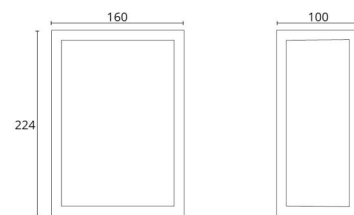

Fagernes Schwarz Mini 270lm 2700K Ra>80 Phasenabschnittsdimmung

Artikelnummer: 630060
EAN: 7021986300604

Elektrisch

System wattage: 9W
Spannung: 220-240V
Max. Leuchten pro Leitungsschutzschalter: B10: 120, B16: 200, C10: 120, C16: 200

Lichttechnik

Leuchtmittel: LED
Lichtstrom (lm): 270lm
Lichtausbeute: 30 lm/W
Lichtfarbe: 2700K
Farbwiedergabeindex: Ra>80
MacAdams Faktor: SDCM: 3
Lebensdauer: L70/B50>100.000
Lebensdauer: L90/B10>50.000
Lichtverteilung: Direkt
Optik: Glas klar
Abstrahlwinkel: 110°