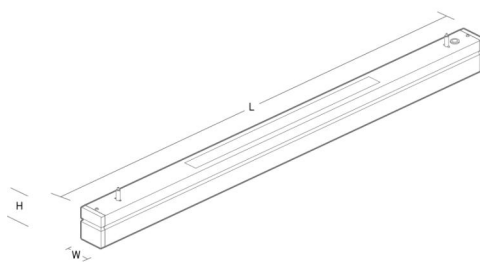

### Montage/Anschluss

Montage: Innen

### Größe

Länge (mm) L: 490  
Breite (mm) W: 70  
Höhe (mm) H: 70  
Gewicht (kg) brutto/netto: 1.2 / 1

### Verpackung

Verpackungsmaße (mm): 1245 x 113 x 98

5 7 0 3 8 2 1 1 7 2 4 7 9