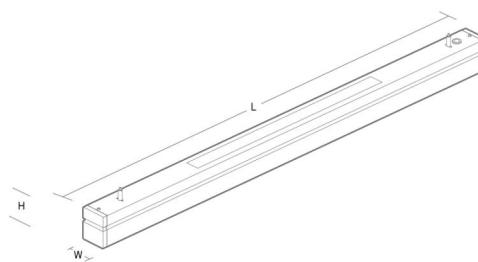

### Montage/Anschluss

Montage: Innen

### Größe

Länge (mm) L: 490  
Breite (mm) W: 70  
Höhe (mm) H: 70  
Gewicht (kg) brutto/netto: 1.2 / 1

### Verpackung

Verpackungsmaße (mm): 1245 x 113 x 98

5 7 0 3 8 2 1 1 7 2 4 7 9