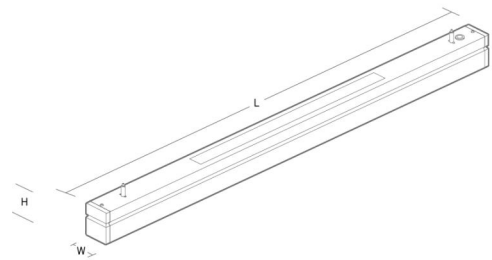

Facet II

Facet II Weiss Wandwinkel Stahlblech

Artikelnummer: 8249044007
EAN: 5703821172479

Materialien und Ausführung

Gehäuse: Stahlblech
Farbe: Weiss (RAL 9010, Glanz 25%)

Montage/Anschluss

Montage: Innen

Größe

Länge (mm) L: 490
Breite (mm) W: 70
Höhe (mm) H: 70
Gewicht (kg) brutto/netto: 1.2 / 1

Verpackung

Verpackungsmaße (mm): 1245 x 113 x 98

5 7 0 3 8 2 1 1 7 2 4 7 9