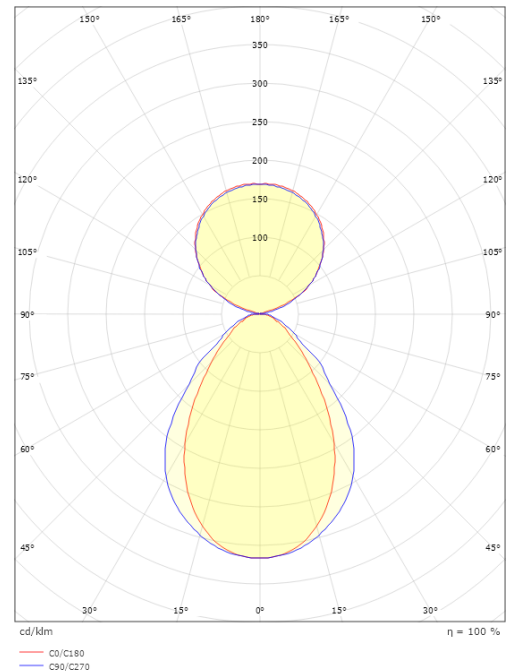

Facet Schwarz 5100lm 4000K Ra>80 Dim 1x zugschalter

Artikelnummer: 8246096090
EAN: 5703821181181

Elektrisch

System wattage: 44W
Spannung: 220-240V
PE Ableitstrom (mA): 0.30

Lichttechnik

Leuchtmittel: LED
Lichtstrom (lm): 5100lm
Lichtausbeute: 116 lm/W
Lichtfarbe: 4000K
Farbwiedergabeindex: Ra>80
MacAdams Faktor: SDCM: 3
Lebensdauer: L70/B10>100.000
Lebensdauer: L94>50.000
Lichtverteilung: Direct/Indirect 50/50%
Optik: Linse C, prismatic Conical
UGR: UGR<19
Photobiologische Sicherheit: RG 1

Steuerung/Dimmen

Typ: Dim 1x zugschalter

Schutzklasse

Schutzklasse: Klasse I
IP Klasse: IP20

Richtlinien

Lichtquelle mit Energieeffizienzklasse: D
Breeam: Erfüllt HEA 01 für flickerfreie Beleuchtung

Materialien und Ausführung

Gehäuse: Stahlblech
Farbe: Schwarz
Werkstoff der Abdeckung: Acryl (PMMA)

Montage/Anschluss

Montage: Abgependelt, Innen
Stahlseile: 2x2m Stahlseile mit Schlingen M4
Kabel: Anschlussleitung 3x0,75mm² 2,5m m/Schuko weiss

Größe

Länge (mm) L: 1444
Breite (mm) W: 64
Höhe (mm) H: 80
Gewicht (kg) brutto/netto: 6.5 / 6.3

Verpackung

Verpackungsmaße (mm): 1565 x 66 x 90

5 7 0 3 8 2 1 1 8 1 1 8 1