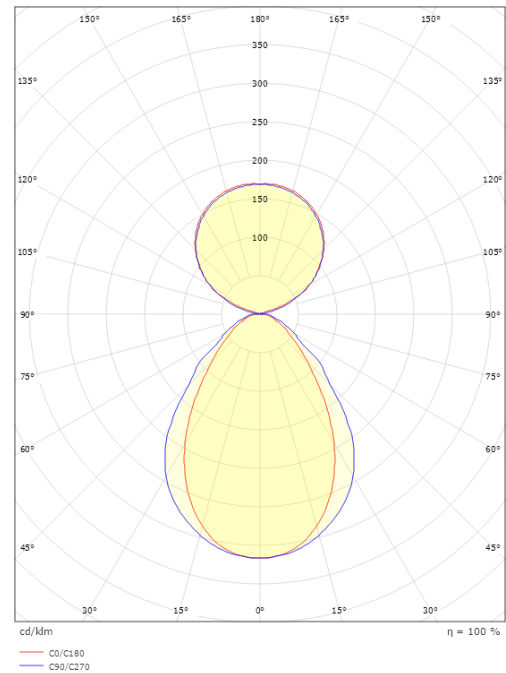

Größe

Länge (mm) L: 1444
 Breite (mm) W: 64
 Höhe (mm) H: 80
 Gewicht (kg) brutto/netto: 6.5 / 6.3

Verpackung

Verpackungsmaße (mm): 1565 x 66 x 90

5 7 0 3 8 2 1 1 8 1 1 8 1