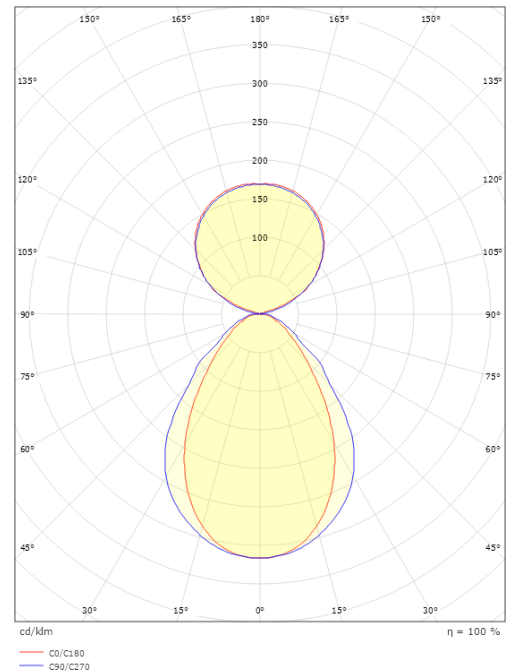

Größe

Länge (mm) L: 1444
 Breite (mm) W: 64
 Höhe (mm) H: 80
 Gewicht (kg) brutto/netto: 6.5 / 6.3

Verpackung

Verpackungsmaße (mm): 1565 x 66 x 90

5 7 0 3 8 2 1 1 8 1 1 8 1