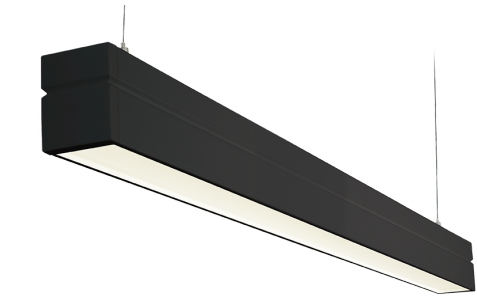

Facet Schwarz 5100lm 4000K Ra>80 Dim 1x zugschalter

Artikelnummer: 8246096090
EAN: 5703821181181

Elektrisch

System wattage: 44W
Spannung: 220-240V
PE Ableitstrom (mA): 0.30

Lichttechnik

Leuchtmittel: LED
Lichtstrom (lm): 5100lm
Lichtausbeute: 116 lm/W
Lichtfarbe: 4000K
Farbwiedergabeindex: Ra>80
MacAdams Faktor: SDCM: 3
Lebensdauer: L70/B10>100.000
Lebensdauer: L94>50.000
Lichtverteilung: Direct/Indirect 50/50%
Optik: Linse C, prismatic Conical
UGR: UGR<19
Photobiologische Sicherheit: RG 1

Steuerung/Dimmen

Typ: Dim 1x zugschalter

Schutzklasse

Schutzklasse: Klasse I
IP Klasse: IP20

Richtlinien

Lichtquelle mit Energieeffizienzklasse: D
Breeam: Erfüllt HEA 01 für flickerfreie Beleuchtung

Materialien und Ausführung

Gehäuse: Stahlblech
Farbe: Schwarz
Werkstoff der Abdeckung: Acryl (PMMA)

Montage/Anschluss

Montage: Abgependelt, Innen
Stahlseile: 2x2m Stahlseile mit Schlingen M4
Kabel: Anschlussleitung 3x0,75mm² 2,5m m/Schuko weiss

Größe

Länge (mm) L: 1444
Breite (mm) W: 64
Höhe (mm) H: 80
Gewicht (kg) brutto/netto: 6.5 / 6.3

Verpackung

Verpackungsmaße (mm): 1565 x 66 x 90

5 7 0 3 8 2 1 1 8 1 1 8 1