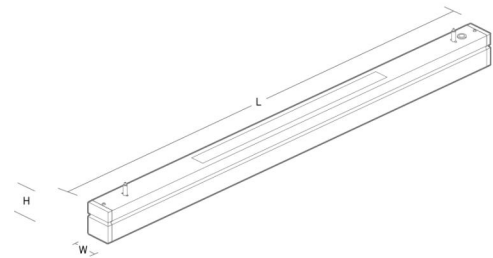

Facet Schwarz 5100lm 4000K Ra>80 Dim 1x zugschalter

Artikelnummer: 8246096090
EAN: 5703821181181

Elektrisch

System wattage: 44W
Spannung: 220-240V
PE Ableitstrom (mA): 0.30

Lichttechnik

Leuchtmittel: LED
Lichtstrom (lm): 5100lm
Lichtausbeute: 116 lm/W
Lichtfarbe: 4000K
Farbwiedergabeindex: Ra>80
MacAdams Faktor: SDCM: 3
Lebensdauer: L70/B10>100.000
Lebensdauer: L94>50.000
Lichtverteilung: Direct/Indirect 50/50%
Optik: Linse C, prismatic Conical
UGR: UGR<19
Photobiologische Sicherheit: RG 1

Steuerung/Dimmen

Typ: Dim 1x zugschalter

Schutzklasse

Schutzklasse: Klasse I
IP Klasse: IP20

Richtlinien

Lichtquelle mit Energieeffizienzklasse: D
Breeam: Erfüllt HEA 01 für flickerfreie Beleuchtung

Materialien und Ausführung

Gehäuse: Stahlblech
Farbe: Schwarz
Werkstoff der Abdeckung: Acryl (PMMA)

Montage/Anschluss

Montage: Abgependelt, Innen
Stahlseile: 2x2m Stahlseile mit Schlingen M4
Kabel: Anschlussleitung 3x0,75mm² 2,5m m/Schuko weiss

Größe

Länge (mm) L: 1444
Breite (mm) W: 64
Höhe (mm) H: 80
Gewicht (kg) brutto/netto: 6.5 / 6.3

Verpackung

Verpackungsmaße (mm): 1565 x 66 x 90

5 7 0 3 8 2 1 1 8 1 1 8 1