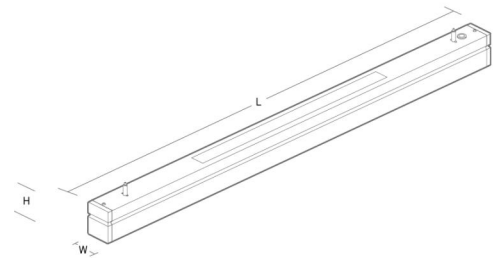

Gehäuse: Stahlblech
 Farbe: Schwarz
 Werkstoff der Abdeckung: Acryl (PMMA)

Montage/Anschluss

Montage: Abgependelt, Innen
 Stahlseile: 2x2m Stahlseile mit Schlingen M4
 Kabel: Anschlussleitung 3x0,75mm² 2,5m m/Schuko weiss

Größe

Länge (mm) L: 1444
 Breite (mm) W: 64
 Höhe (mm) H: 80
 Gewicht (kg) brutto/netto: 6.5 / 6.3

Verpackung

Verpackungsmaße (mm): 1565 x 66 x 90

5 7 0 3 8 2 1 1 8 1 1 8 1