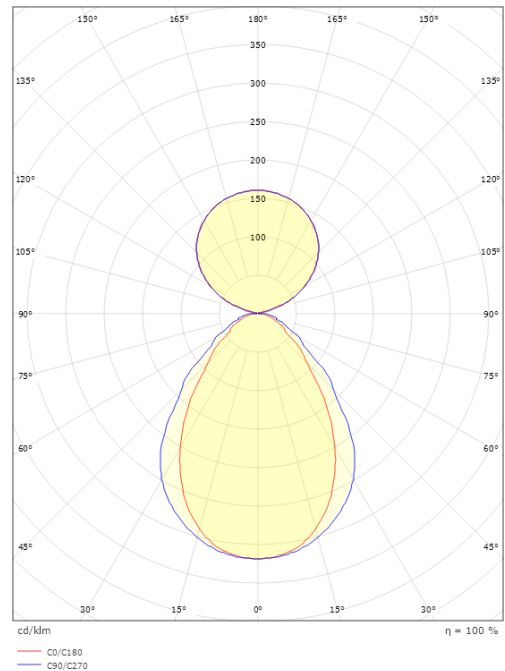

Größe

Länge (mm) L: 1444
 Breite (mm) W: 64
 Höhe (mm) H: 80
 Gewicht (kg) brutto/netto: 6.5 / 6.3

Verpackung

Verpackungsmaße (mm): 1565 x 66 x 90

5 7 0 3 8 2 1 1 8 1 1 7 4