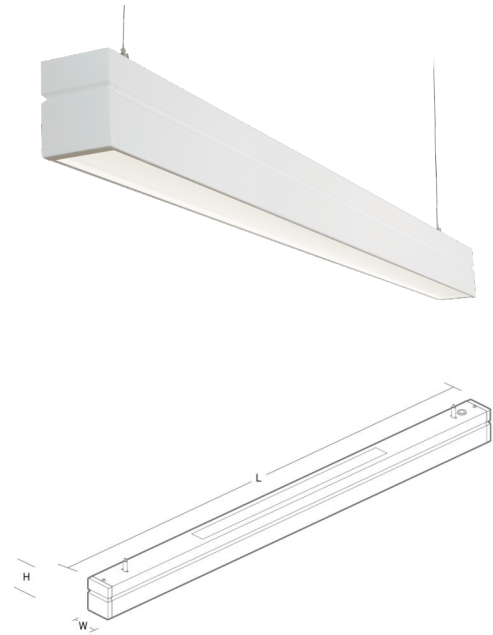

Facet Weiss 5250lm 4000K Ra>80 Dim 1x zugschalter

Artikelnummer: 8246096087
EAN: 5703821181174

Elektrisch

System wattage: 35W
Spannung: 220-240V
PE Ableitstrom (mA): 0.30

Lichttechnik

Leuchtmittel: LED
Lichtstrom (lm): 5250lm
Lichtausbeute: 150 lm/W
Lichtfarbe: 4000K
Farbwiedergabeindex: Ra>80
MacAdams Faktor: SDCM: 3
Lebensdauer: L80/B10>100.000
Lebensdauer: L94>50.000
Lichtverteilung: Direct/Indirect 50/50%
Optik: Linse C, prismatic Conical
UGR: UGR<19
Photobiologische Sicherheit: RG 1

Steuerung/Dimmen

Typ: Dim 1x zugschalter

Schutzklasse

Schutzklasse: Klasse I
IP Klasse: IP20

Richtlinien

Lichtquelle mit Energieeffizienzklasse: C
Breeam: Erfüllt HEA 01 für flickerfreie Beleuchtung

Materialien und Ausführung

Gehäuse: Stahlblech
Farbe: Weiss (RAL 9010, Glanz 25%)
Werkstoff der Abdeckung: Acryl (PMMA)

Montage/Anschluss

Montage: Abgependelt, Innen
Stahlseile: 2x2m Stahlseile mit Schlingen M4
Kabel: Anschlussleitung 3x0,75mm² 2,5m m/Schuko weiss

Größe

Länge (mm) L: 1444
Breite (mm) W: 64
Höhe (mm) H: 80
Gewicht (kg) brutto/netto: 6.5 / 6.3

Verpackung

Verpackungsmaße (mm): 1565 x 66 x 90

5 7 0 3 8 2 1 1 8 1 1 7 4