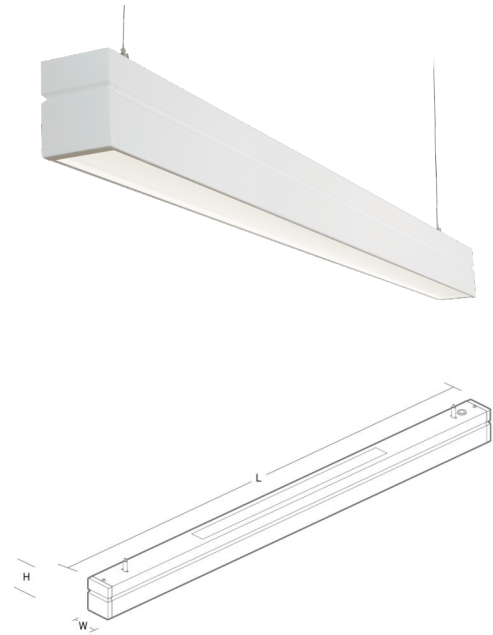

Facet Weiss 5030lm 3000K Ra>80 DALI / Push Dim

Artikelnummer: 8246094270
EAN: 5703821177115

Elektrisch

System wattage: 35W
Spannung: 220-240V
Max. Leuchten pro Leitungsschutzschalter: B10: 13, B16: 24, C10: 21, C16: 38

Lichttechnik

Leuchtmittel: LED
Lichtstrom (lm): 5030lm
Lichtausbeute: 144 lm/W
Lichtfarbe: 3000K
Farbwiedergabeindex: Ra>80
MacAdams Faktor: SDCM: 3
Lebensdauer: L80/B10>100.000
Lebensdauer: L94>50.000
Lichtverteilung: Direct/Indirect 50/50%
Optik: Linse C, prismatic Conical
UGR: UGR<19
Photobiologische Sicherheit: RG 1

Steuerung/Dimmen

Typ: DALI / Push Dim

Schutzklasse

Schutzklasse: Klasse I

Richtlinien

Lichtquelle mit Energieeffizienzklasse: D
Breeam: Erfüllt HEA 01 für flickerfreie Beleuchtung

Materialien und Ausführung

Gehäuse: Stahlblech, Endkappen aus ABS Kunststoff
Farbe: Weiss (RAL 9010, Glanz 25%)
Werkstoff der Abdeckung: Acryl (PMMA)

Montage/Anschluss

Montage: Abgependelt, Innen
Stahlseile: 2x2m Stahlseile mit Schlingen M4
Kabel: Anschlussleitung 5x0,75mm² 2,5m weiss

Größe

Länge (mm) L: 1444
Breite (mm) W: 64
Höhe (mm) H: 80
Gewicht (kg) brutto/netto: 5.125 / 4.925

Verpackung

Verpackungsmaße (mm): 1500 x 100 x 70

5 7 0 3 8 2 1 1 7 7 1 1 5