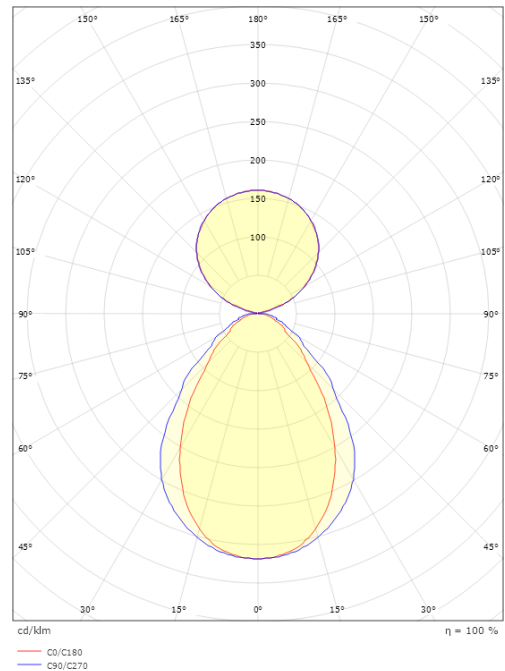

Facet Weiss 5030lm 3000K Ra>80 DALI-2 / Push Dim

Artikelnummer: 8246094270
EAN: 5703821177115

Elektrisch

System wattage: 35W
Spannung: 220-240V
Max. Leuchten pro Leitungsschutzschalter: B10: 13, B16: 24, C10: 21, C16: 38
PE Ableitstrom (mA): 0.30

Lichttechnik

Leuchtmittel: LED
Lichtstrom (lm): 5030lm
Lichtausbeute: 144 lm/W
Lichtfarbe: 3000K
Farbwiedergabeindex: Ra>80
MacAdams Faktor: SDCM: 3
Lebensdauer: L80/B10>100.000
Lebensdauer: L94>50.000
Lichtverteilung: Direct/Indirect 50/50%
Optik: Linse C, prismatic Conical
UGR: UGR<19
Photobiologische Sicherheit: RG 1

Steuerung/Dimmen

Typ: DALI-2 / Push Dim

Schutzklasse

Schutzklasse: Klasse I
IP Klasse: IP20

Richtlinien

Lichtquelle mit Energieeffizienzklasse: C
Breeam: Erfüllt HEA 01 für flickerfreie Beleuchtung

Materialien und Ausführung

Gehäuse: Stahlblech, Endkappen aus ABS Kunststoff
Farbe: Weiss (RAL 9010, Glanz 25%)
Werkstoff der Abdeckung: Acryl (PMMA)

Montage/Anschluss

Montage: Abgependelt, Innen
Stahlseile: 2x2m Stahlseile mit Schlingen M4
Kabel: Anschlussleitung 5x0,75mm² 2,5m weiss

Größe

Länge (mm) L: 1444
Breite (mm) W: 64
Höhe (mm) H: 80
Gewicht (kg) brutto/netto: 5.125 / 4.925

Verpackung

Verpackungsmaße (mm): 1500 x 100 x 70

5 7 0 3 8 2 1 1 7 7 1 1 5