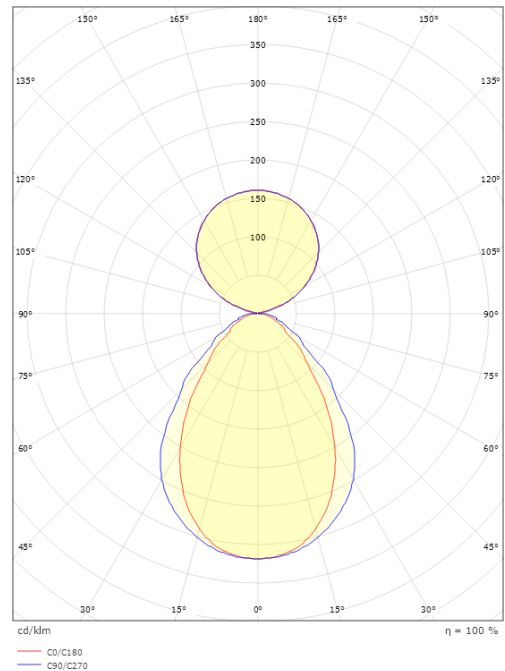

Größe

Länge (mm) L: 1444
 Breite (mm) W: 64
 Höhe (mm) H: 80
 Gewicht (kg) brutto/netto: 5.125 / 4.925

Verpackung

Verpackungsmaße (mm): 1500 x 100 x 70

5 7 0 3 8 2 1 1 7 7 1 1 5