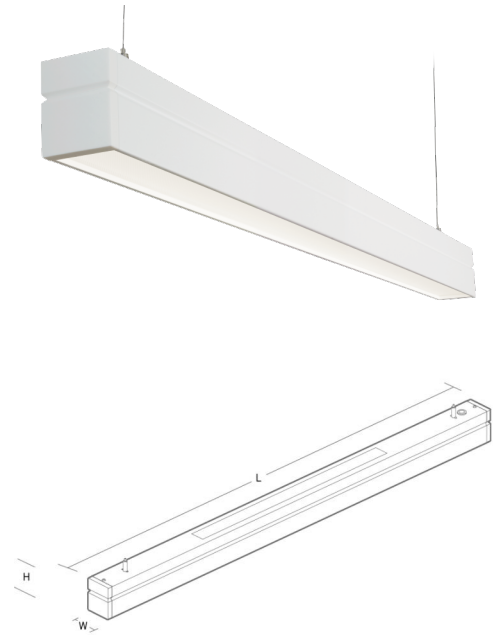

Facet Weiss 5030lm 3000K Ra>80 DALI-2 / Push Dim

Artikelnummer: 8246094270
EAN: 5703821177115

Elektrisch

System wattage: 35W
Spannung: 220-240V
Max. Leuchten pro Leitungsschutzschalter: B10: 13, B16: 24, C10: 21, C16: 38
PE Ableitstrom (mA): 0.30

Lichttechnik

Leuchtmittel: LED
Lichtstrom (lm): 5030lm
Lichtausbeute: 144 lm/W
Lichtfarbe: 3000K
Farbwiedergabeindex: Ra>80
MacAdams Faktor: SDCM: 3
Lebensdauer: L80/B10>100.000
Lebensdauer: L94>50.000
Lichtverteilung: Direct/Indirect 50/50%
Optik: Linse C, prismatic Conical
UGR: UGR<19
Photobiologische Sicherheit: RG 1

Steuerung/Dimmen

Typ: DALI-2 / Push Dim

Schutzklasse

Schutzklasse: Klasse I
IP Klasse: IP20

Richtlinien

Lichtquelle mit Energieeffizienzklasse: C
Breeam: Erfüllt HEA 01 für flickerfreie Beleuchtung

Materialien und Ausführung

Gehäuse: Stahlblech, Endkappen aus ABS Kunststoff
Farbe: Weiss (RAL 9010, Glanz 25%)
Werkstoff der Abdeckung: Acryl (PMMA)

Montage/Anschluss

Montage: Abgependelt, Innen
Stahlseile: 2x2m Stahlseile mit Schlingen M4
Kabel: Anschlussleitung 5x0,75mm² 2,5m weiss

Größe

Länge (mm) L: 1444
Breite (mm) W: 64
Höhe (mm) H: 80
Gewicht (kg) brutto/netto: 5.125 / 4.925

Verpackung

Verpackungsmaße (mm): 1500 x 100 x 70

5 7 0 3 8 2 1 1 7 7 1 1 5