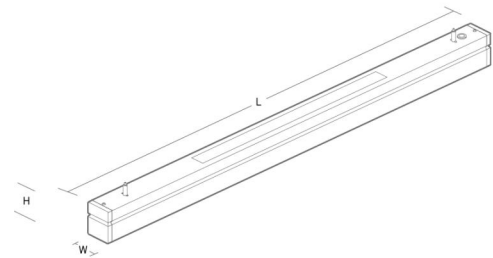

Gehäuse: Stahlblech
 Farbe: Schwarz
 Werkstoff der Abdeckung: Acryl (PMMA)

Montage/Anschluss

Montage: Abgependelt, Innen
 Stahlseile: 2x2m Stahlseile mit Schlingen M4
 Kabel: Anschlussleitung 3x0,75mm² 2,5m m/Schuko weiss

Größe

Länge (mm) L: 1444
 Breite (mm) W: 64
 Höhe (mm) H: 80
 Gewicht (kg) brutto/netto: 5.125 / 4.925

Verpackung

Verpackungsmaße (mm): 1444 x 64 x 80

5 7 0 3 8 2 1 1 7 7 1 0 8