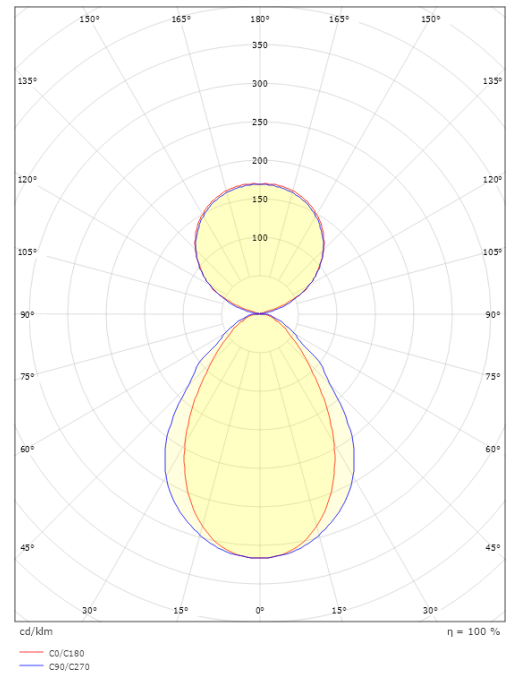

Größe

Länge (mm) L: 1444
 Breite (mm) W: 64
 Höhe (mm) H: 80
 Gewicht (kg) brutto/netto: 5.125 / 4.925

Verpackung

Verpackungsmaße (mm): 1444 x 64 x 80

5 7 0 3 8 2 1 1 7 7 1 0 8