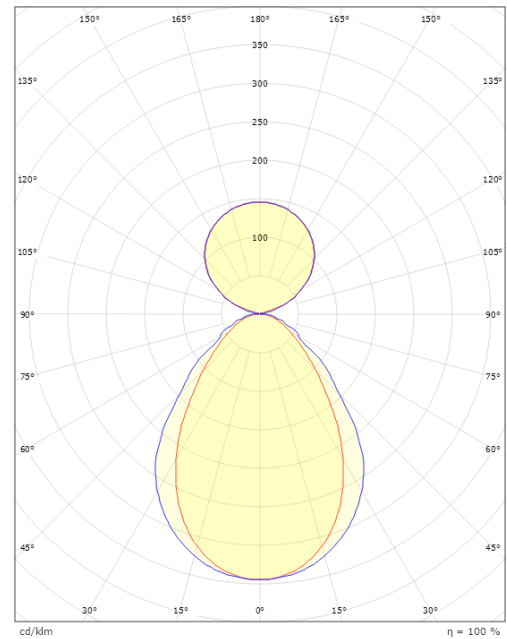

Facet Schwarz 3240lm 3000K Ra>80 Dim 1x zugschalter

Artikelnummer: 8246094241
EAN: 5703821177092

Elektrisch

System wattage: 23W
Spannung: 220-240V
Max. Leuchten pro Leitungsschutzschalter: B10: 17, B16: 28, C10: 27, C16: 45
PE Ableitstrom (mA): 0.30

Lichttechnik

Leuchtmittel: LED
Lichtstrom (lm): 3240lm
Lichtausbeute: 141 lm/W
Lichtfarbe: 3000K
Farbwiedergabeindex: Ra>80
MacAdams Faktor: SDCM: 3
Lebensdauer: L80/B10>100.000
Lebensdauer: L94>50.000
Lichtverteilung: Direkt/Indirekt 60/40%
Optik: Linse C, prismatic Conical
UGR: UGR<19
Photobiologische Sicherheit: RG 1

Steuerung/Dimmen

Typ: Dim 1x zugschalter

Schutzklasse

Schutzklasse: Klasse I
IP Klasse: IP20

Richtlinien

Lichtquelle mit Energieeffizienzklasse: C
Breeam: Erfüllt HEA 01 für flickerfreie Beleuchtung
BVB: Ja

Materialien und Ausführung

Gehäuse: Stahlblech
Farbe: Schwarz
Werkstoff der Abdeckung: Acryl (PMMA)

Montage/Anschluss

Montage: Abgependelt, Innen
Stahlseile: 2x2m Stahlseile mit Schlingen M4
Kabel: Anschlussleitung 3x0,75mm² 2,5m m/Schuko weiss

Größe

Länge (mm) L: 1164
Breite (mm) W: 64
Höhe (mm) H: 80
Gewicht (kg) brutto/netto: 3.7 / 3.5

Verpackung

Verpackungsmaße (mm): 1444 x 64 x 80

5 7 0 3 8 2 1 1 7 7 0 9 2