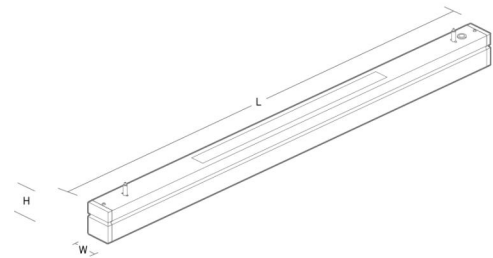

Materialien und Ausführung

Gehäuse: Stahlblech
 Farbe: Schwarz
 Werkstoff der Abdeckung: Acryl (PMMA)

Montage/Anschluss

Montage: Abgependelt, Innen
 Stahlseile: 2x2m Stahlseile mit Schlingen M4
 Kabel: Anschlussleitung 3x0,75mm² 2,5m m/Schuko weiss

Größe

Länge (mm) L: 1164
 Breite (mm) W: 64
 Höhe (mm) H: 80
 Gewicht (kg) brutto/netto: 3.7 / 3.5

Verpackung

Verpackungsmaße (mm): 1444 x 64 x 80

5 7 0 3 8 2 1 1 7 7 0 9 2