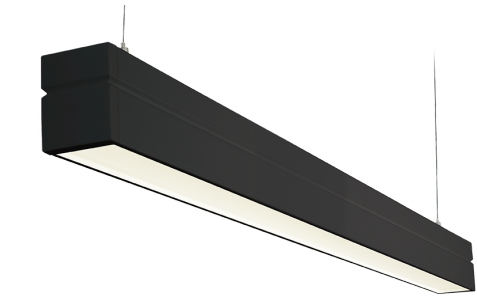

Facet Schwarz 3240lm 3000K Ra>80 Dim 1x zugschalter

Artikelnummer: 8246094241
EAN: 5703821177092

Elektrisch

System wattage: 23W
Spannung: 220-240V
Max. Leuchten pro Leitungsschutzschalter: B10: 17, B16: 28, C10: 27, C16: 45
PE Ableitstrom (mA): 0.30

Lichttechnik

Leuchtmittel: LED
Lichtstrom (lm): 3240lm
Lichtausbeute: 141 lm/W
Lichtfarbe: 3000K
Farbwiedergabeindex: Ra>80
MacAdams Faktor: SDCM: 3
Lebensdauer: L80/B10>100.000
Lebensdauer: L94>50.000
Lichtverteilung: Direkt/Indirekt 60/40%
Optik: Linse C, prismatic Conical
UGR: UGR<19
Photobiologische Sicherheit: RG 1

Steuerung/Dimmen

Typ: Dim 1x zugschalter

Schutzklasse

Schutzklasse: Klasse I
IP Klasse: IP20

Richtlinien

Lichtquelle mit Energieeffizienzklasse: C
Breeam: Erfüllt HEA 01 für flickerfreie Beleuchtung
BVB: Ja

Materialien und Ausführung

Gehäuse: Stahlblech
Farbe: Schwarz
Werkstoff der Abdeckung: Acryl (PMMA)

Montage/Anschluss

Montage: Abgependelt, Innen
Stahlseile: 2x2m Stahlseile mit Schlingen M4
Kabel: Anschlussleitung 3x0,75mm² 2,5m m/Schuko weiss

Größe

Länge (mm) L: 1164
Breite (mm) W: 64
Höhe (mm) H: 80
Gewicht (kg) brutto/netto: 3.7 / 3.5

Verpackung

Verpackungsmaße (mm): 1444 x 64 x 80

5 7 0 3 8 2 1 1 7 7 0 9 2