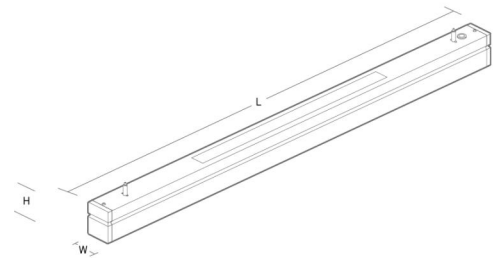

Facet Schwarz 3240lm 3000K Ra>80 Dim 1x zugschalter

Artikelnummer: 8246094241
EAN: 5703821177092

Elektrisch

System wattage: 23W
Spannung: 220-240V
Max. Leuchten pro Leitungsschutzschalter: B10: 17, B16: 28, C10: 27, C16: 45
PE Ableitstrom (mA): 0.30

Lichttechnik

Leuchtmittel: LED
Lichtstrom (lm): 3240lm
Lichtausbeute: 141 lm/W
Lichtfarbe: 3000K
Farbwiedergabeindex: Ra>80
MacAdams Faktor: SDCM: 3
Lebensdauer: L80/B10>100.000
Lebensdauer: L94>50.000
Lichtverteilung: Direkt/Indirekt 60/40%
Optik: Linse C, prismatic Conical
UGR: UGR<19
Photobiologische Sicherheit: RG 1

Steuerung/Dimmen

Typ: Dim 1x zugschalter

Schutzklasse

Schutzklasse: Klasse I
IP Klasse: IP20

Richtlinien

Lichtquelle mit Energieeffizienzklasse: C
Breeam: Erfüllt HEA 01 für flickerfreie Beleuchtung
BVB: Ja

Materialien und Ausführung

Gehäuse: Stahlblech
Farbe: Schwarz
Werkstoff der Abdeckung: Acryl (PMMA)

Montage/Anschluss

Montage: Abgependelt, Innen
Stahlseile: 2x2m Stahlseile mit Schlingen M4
Kabel: Anschlussleitung 3x0,75mm² 2,5m m/Schuko weiss

Größe

Länge (mm) L: 1164
Breite (mm) W: 64
Höhe (mm) H: 80
Gewicht (kg) brutto/netto: 3.7 / 3.5

Verpackung

Verpackungsmaße (mm): 1444 x 64 x 80

5 7 0 3 8 2 1 1 7 7 0 9 2