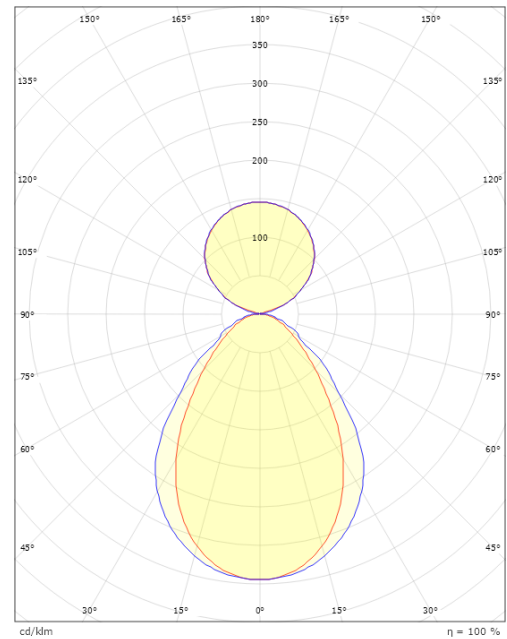

Größe

Länge (mm) L: 1164
 Breite (mm) W: 64
 Höhe (mm) H: 80
 Gewicht (kg) brutto/netto: 3.7 / 3.5

Verpackung

Verpackungsmaße (mm): 1444 x 64 x 80

5 7 0 3 8 2 1 1 7 7 0 9 2