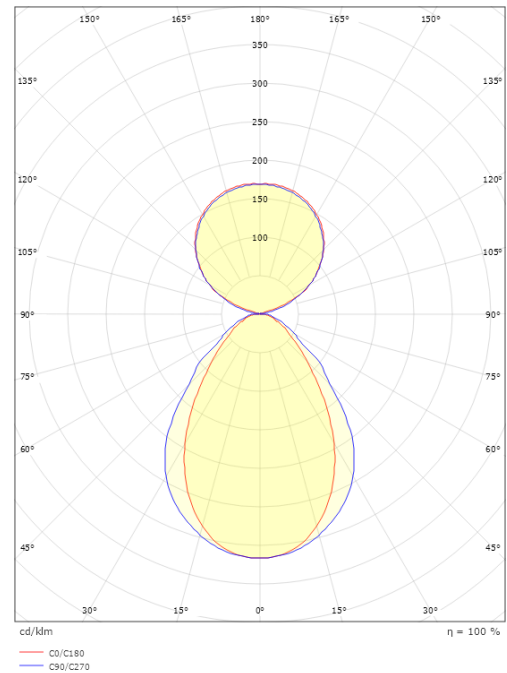

Facet Schwarz 5030lm 3000K Ra>80 Dim (unten) 1x zugschalter sensor (oben/unten)

Artikelnummer: 8246093394
EAN: 5703821174640

Elektrisch

System wattage: 35W
Spannung: 220-240V
Max. Leuchten pro Leitungsschutzschalter: B10: 19, B16: 30, C10: 31, C16: 51

Lichttechnik

Leuchtmittel: LED
Lichtstrom (lm): 5030lm
Lichtausbeute: 144 lm/W
Lichtfarbe: 3000K
Farbwiedergabeindex: Ra>80
MacAdams Faktor: SDCM: 3
Lebensdauer: L80/B10>100.000
Lebensdauer: L94>50.000
Lichtverteilung: Direct/Indirect 50/50%
Optik: Linse C, prismatic Conical
UGR: UGR<19
Photobiologische Sicherheit: RG 1

Steuerung/Dimmen

Typ: Dim (unten) 1x zugschalter sensor (oben/unten)

Schutzklasse

Schutzklasse: Klasse I

Richtlinien

Lichtquelle mit Energieeffizienzklasse: D
Breeam: Erfüllt HEA 01 für flickerfreie Beleuchtung

Materialien und Ausführung

Gehäuse: Stahlblech
Farbe: Schwarz
Werkstoff der Abdeckung: Acryl (PMMA)

Montage/Anschluss

Montage: Abgependelt, Innen
Stahlseile: 2x2m Stahlseile mit Schlingen M4
Kabel: Anschlussleitung 3x0,75mm² 2,5m m/Schuko weiss

Größe

Länge (mm) L: 1514
Breite (mm) W: 64
Höhe (mm) H: 80
Gewicht (kg) brutto/netto: 6.5 / 6.3

Verpackung

Verpackungsmaße (mm): 1565 x 66 x 90

5 7 0 3 8 2 1 1 7 4 6 4 0