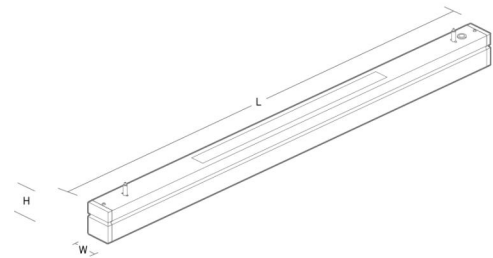

Facet Schwarz 5030lm 3000K Ra>80 Dim (unten) 1x zugschalter sensor (oben/unten)

Artikelnummer: 8246093394
EAN: 5703821174640

Elektrisch

System wattage: 35W
Spannung: 220-240V
Max. Leuchten pro Leitungsschutzschalter: B10: 19, B16: 30, C10: 31, C16: 51

Lichttechnik

Leuchtmittel: LED
Lichtstrom (lm): 5030lm
Lichtausbeute: 144 lm/W
Lichtfarbe: 3000K
Farbwiedergabeindex: Ra>80
MacAdams Faktor: SDCM: 3
Lebensdauer: L80/B10>100.000
Lebensdauer: L94>50.000
Lichtverteilung: Direct/Indirect 50/50%
Optik: Linse C, prismatic Conical
UGR: UGR<19
Photobiologische Sicherheit: RG 1

Steuerung/Dimmen

Typ: Dim (unten) 1x zugschalter sensor (oben/unten)

Schutzklasse

Schutzklasse: Klasse I

Richtlinien

Lichtquelle mit Energieeffizienzklasse: D
Breeam: Erfüllt HEA 01 für flickerfreie Beleuchtung

Materialien und Ausführung

Gehäuse: Stahlblech
Farbe: Schwarz
Werkstoff der Abdeckung: Acryl (PMMA)

Montage/Anschluss

Montage: Abgependelt, Innen
Stahlseile: 2x2m Stahlseile mit Schlingen M4
Kabel: Anschlussleitung 3x0,75mm² 2,5m m/Schuko weiss

Größe

Länge (mm) L: 1514
Breite (mm) W: 64
Höhe (mm) H: 80
Gewicht (kg) brutto/netto: 6.5 / 6.3

Verpackung

Verpackungsmaße (mm): 1565 x 66 x 90

5 7 0 3 8 2 1 1 7 4 6 4 0