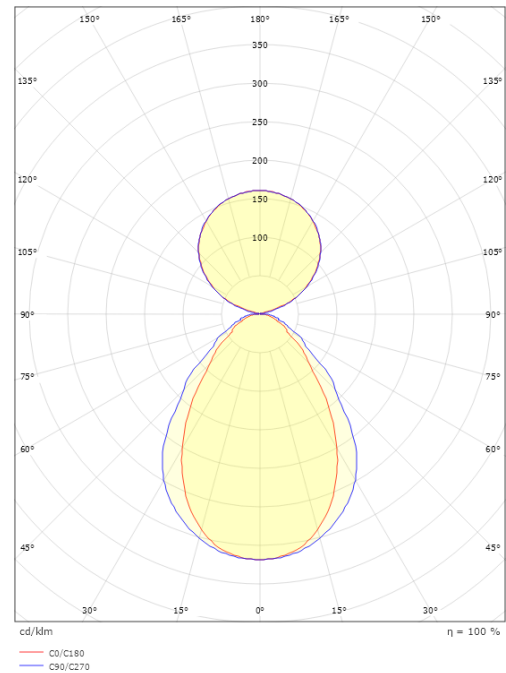

Größe

Länge (mm) L: 1514
 Breite (mm) W: 64
 Höhe (mm) H: 80
 Gewicht (kg) brutto/netto: 6.5 / 6.3

Verpackung

Verpackungsmaße (mm): 1565 x 66 x 90

5 7 0 3 8 2 1 1 7 4 6 4 0