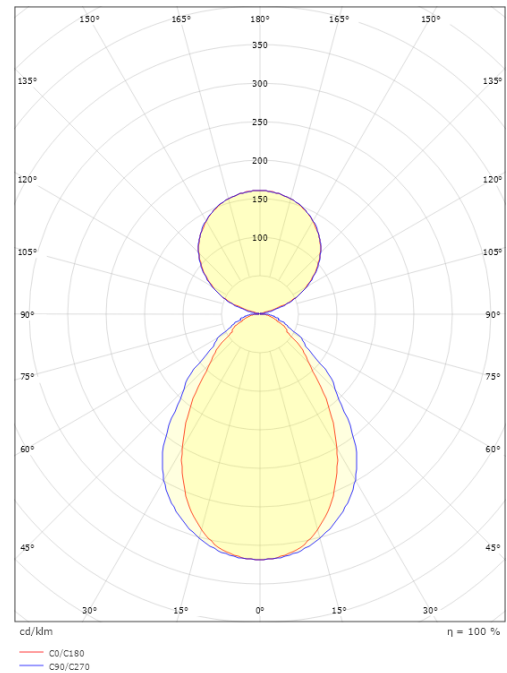

Größe

Länge (mm) L: 1514
 Breite (mm) W: 64
 Höhe (mm) H: 80
 Gewicht (kg) brutto/netto: 6.5 / 6.3

Verpackung

Verpackungsmaße (mm): 1565 x 66 x 90

5 7 0 3 8 2 1 1 7 4 6 4 0