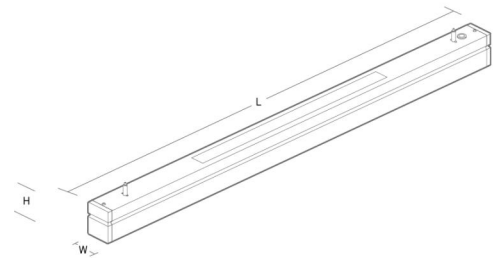

Materialien und Ausführung

Gehäuse: Stahlblech
 Farbe: Schwarz
 Werkstoff der Abdeckung: Acryl (PMMA)

Montage/Anschluss

Montage: Abgependelt, Innen
 Stahlseile: 2x2m Stahlseile mit Schlingen M4
 Kabel: Anschlussleitung 3x0,75mm² 2,5m m/Schuko weiss

Größe

Länge (mm) L: 1514
 Breite (mm) W: 64
 Höhe (mm) H: 80
 Gewicht (kg) brutto/netto: 6.5 / 6.3

Verpackung

Verpackungsmaße (mm): 1565 x 66 x 90

5 7 0 3 8 2 1 1 7 4 6 4 0