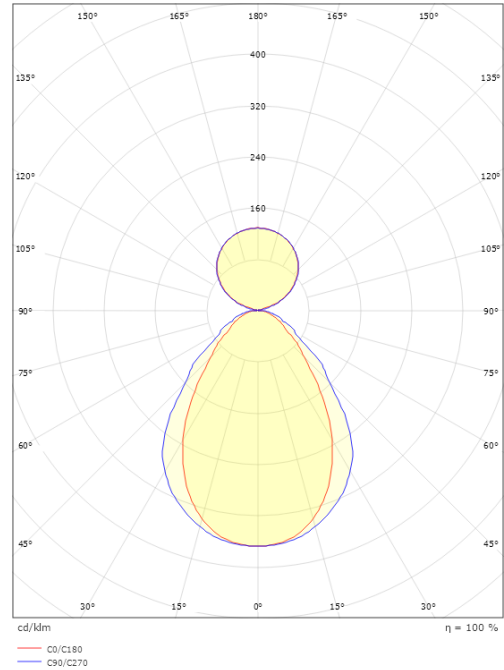

Größe

Länge (mm) L: 1444
 Breite (mm) W: 64
 Höhe (mm) H: 80
 Gewicht (kg) brutto/netto: 6.5 / 6.3

Verpackung

Verpackungsmaße (mm): 1565 x 66 x 90

5 7 0 3 8 2 1 1 7 0 3 4 5