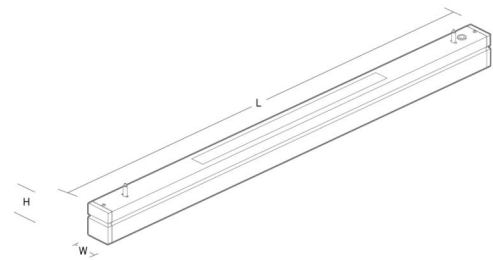

Gehäuse: Stahlblech
 Farbe: Weiss (RAL 9010, Glanz 25%)
 Werkstoff der Abdeckung: Acryl (PMMA)

Montage/Anschluss

Montage: Abgependelt, Innen
 Stahlseile: 2x2m Stahlseile mit Schlingen M13
 Kabel: Anschlussleitung 5x0,75mm² 2,5m weiss

Größe

Länge (mm) L: 1444
 Breite (mm) W: 64
 Höhe (mm) H: 80
 Gewicht (kg) brutto/netto: 6.5 / 6.3

Verpackung

Verpackungsmaße (mm): 1565 x 66 x 90

5 7 0 3 8 2 1 1 7 0 3 4 5