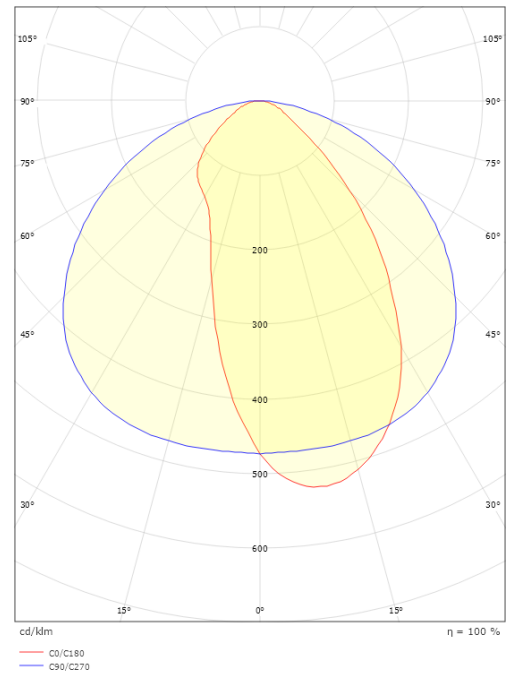

Facet II

Facet II 1200 Weiss 2120lm 4000K Ra>80 DALI

Artikelnummer: 8246090740
EAN: 5703821172455

Elektrisch

System wattage: 18W
Spannung: 220-240V
Max. Leuchten pro Leitungsschutzschalter: B10: 18, B16: 30, C10: 29, C16: 48

Lichttechnik

Leuchtmittel: LED
Lichtstrom (lm): 2120lm
Lichtausbeute: 118 lm/W
Lichtfarbe: 4000K
Farbwiedergabeindex: Ra>80
MacAdams Faktor: SDCM: 3
Lebensdauer: L80/B10>100.000
Lebensdauer: L94>50.000
Lichtverteilung: Direkt/Asymmetrisch
Optik: Linse L, prismatic linear
UGR: UGR<19
Photobiologische Sicherheit: RG 1

Steuerung/Dimmen

Typ: DALI

Schutzklasse

Schutzklasse: Klasse I

Richtlinien

Lichtquelle mit Energieeffizienzklasse: D
Breeam: Erfüllt HEA 01 für flickerfreie Beleuchtung
BVB: Ja

Materialien und Ausführung

Gehäuse: Stahlblech
Farbe: Weiss (RAL 9010, Glanz 25%)
Werkstoff der Abdeckung: Acryl (PMMA)

Montage/Anschluss

Montage: Abgependelt, Innen
Modul: 1200
Stahlseile: 2x2m Stahlseile mit Schlingen M4
Kabel: Anschlussleitung 5x0,75mm² 2,5m weiss

Größe

Länge (mm) L: 1196
Breite (mm) W: 112
Höhe (mm) H: 80
Gewicht (kg) brutto/netto: 5.3 / 5.1

Verpackung

Verpackungsmaße (mm): 1245 x 113 x 98

5 7 0 3 8 2 1 1 7 2 4 5 5