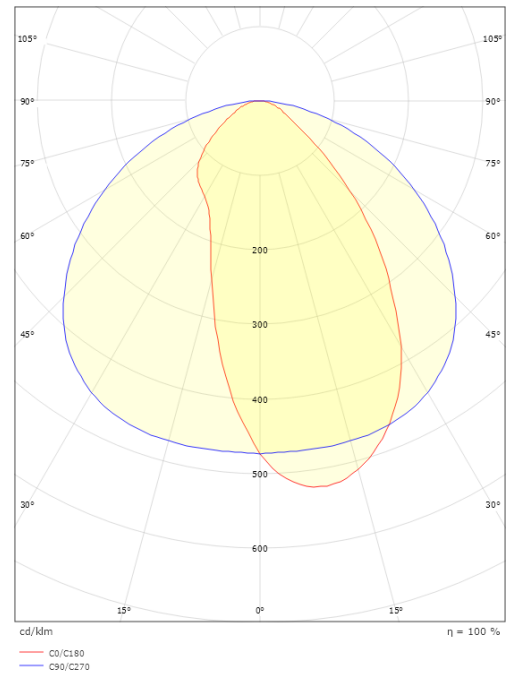

Größe

Länge (mm) L: 1196
Breite (mm) W: 112
Höhe (mm) H: 80
Gewicht (kg) brutto/netto: 5.3 / 5.1

Verpackung

Verpackungsmaße (mm): 1245 x 113 x 98

5 7 0 3 8 2 1 1 7 2 4 5 5