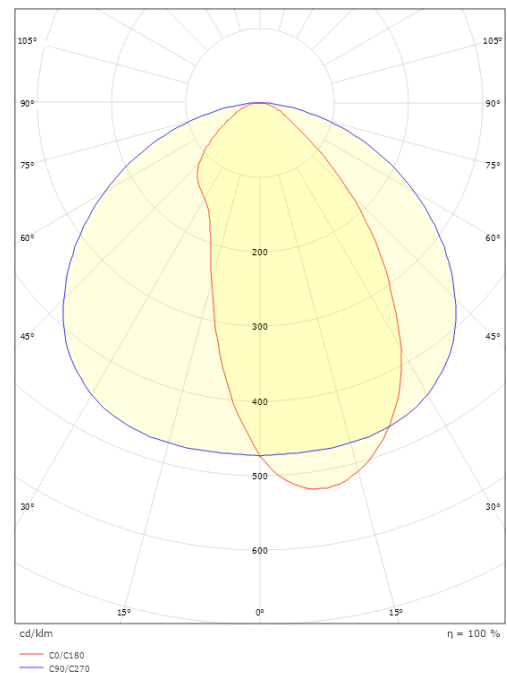

Facet II

Facet II 1200 Weiss 2020lm 3000K Ra>80 DALI-2

Artikelnummer: 8246090737
EAN: 5703821172448

Elektrisch

System wattage: 18W
Spannung: 220-240V
Max. Leuchten pro Leitungsschutzschalter: B10: 18, B16: 30, C10: 29, C16: 48
PE Ableitstrom (mA): 0.29

Lichttechnik

Leuchtmittel: LED
Lichtstrom (lm): 2020lm
Lichtausbeute: 112 lm/W
Lichtfarbe: 3000K
Farbwiedergabeindex: Ra>80
MacAdams Faktor: SDCM: 3
Lebensdauer: L80/B10>100.000
Lebensdauer: L94>50.000
Lichtverteilung: Direkt/Asymmetrisch
Optik: Linse L, prismatic linear
UGR: UGR<19
Photobiologische Sicherheit: RG 1

Steuerung/Dimmen

Typ: DALI-2

Schutzklasse

Schutzklasse: Klasse I
IP Klasse: IP20

Richtlinien

Lichtquelle mit Energieeffizienzklasse: D
Breeam: Erfüllt HEA 01 für flickerfreie Beleuchtung
BVB: Ja

Materialien und Ausführung

Gehäuse: Stahlblech
Farbe: Weiss (RAL 9010, Glanz 25%)
Werkstoff der Abdeckung: Acryl (PMMA)

Montage/Anschluss

Montage: Abgependelt, Innen
Modul: 1200
Stahlseile: 2x2m Stahlseile mit Schlingen M4
Kabel: Anschlussleitung 5x0,75mm² 2,5m weiss

Größe

Länge (mm) L: 1196
Breite (mm) W: 112
Höhe (mm) H: 80
Gewicht (kg) brutto/netto: 5.3 / 5.1

Verpackung

Verpackungsmaße (mm): 1245 x 113 x 98

5 7 0 3 8 2 1 1 7 2 4 4 8