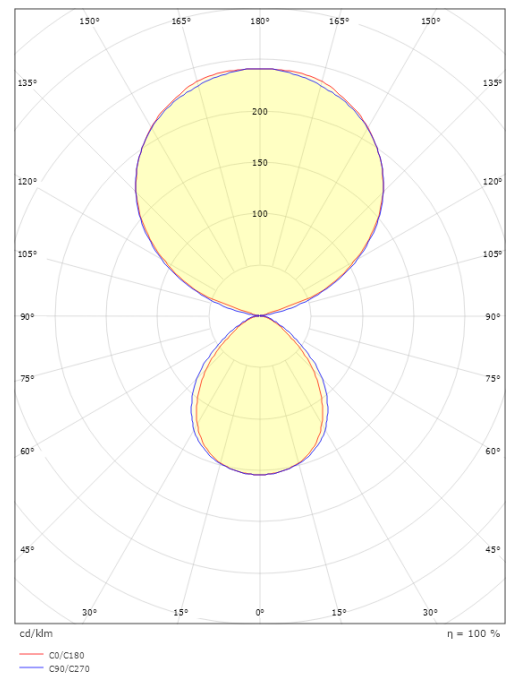

Facet II

Facet II 1700 Weiss 7120lm 4000K Ra>80 DALI

Artikelnummer: 8246090449
EAN: 5703821172035

Elektrisch

System wattage: 53W
Spannung: 220-240V
Max. Leuchten pro Leitungsschutzschalter: B10: 7, B16: 11, C10: 11, C16: 17

Lichttechnik

Leuchtmittel: LED
Lichtstrom (lm): 7120lm
Lichtausbeute: 134 lm/W
Lichtfarbe: 4000K
Farbwiedergabeindex: Ra>80
MacAdams Faktor: SDCM: 3
Lebensdauer: L80/B10>100.000
Lebensdauer: L94>50.000
Lichtverteilung: Direct/Indirect 30/70%
Optik: Linse C, prismatic Conical
UGR: UGR<13
Photobiologische Sicherheit: RG 1

Steuerung/Dimmen

Typ: DALI

Schutzklasse

Schutzklasse: Klasse I

Richtlinien

Lichtquelle mit Energieeffizienzklasse: D
Breeam: Erfüllt HEA 01 für flickerfreie Beleuchtung
BVB: Ja

Materialien und Ausführung

Gehäuse: Stahlblech
Farbe: Weiss (RAL 9010, Glanz 25%)
Werkstoff der Abdeckung: Acryl (PMMA)

Montage/Anschluss

Montage: Abgependelt, Innen
Modul: 1700
Stahlseile: 2x2m Stahlseile mit Schlingen M4
Kabel: Anschlussleitung 5x0,75mm² 2,5m weiss

Größe

Länge (mm) L: 1756
Breite (mm) W: 112
Höhe (mm) H: 80
Gewicht (kg) brutto/netto: 7.9 / 7.7

Verpackung

Verpackungsmaße (mm): 1756 x 113 x 98

5 7 0 3 8 2 1 1 7 2 0 3 5