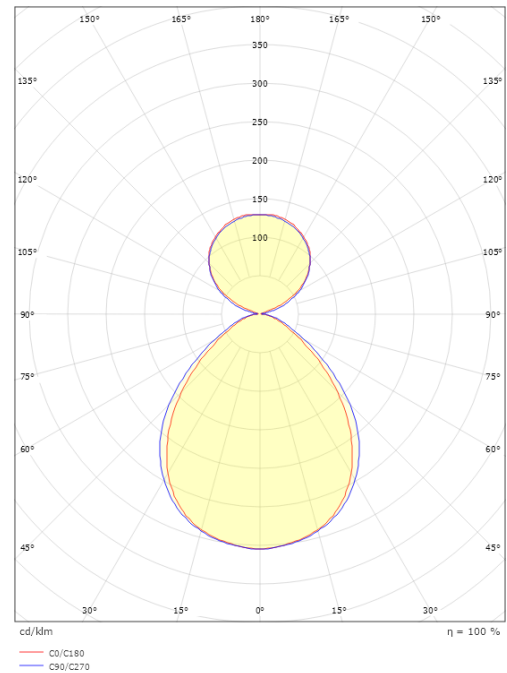

Facet II

Facet II 1200 Weiss 4470lm 4000K Ra>80 DALI

Artikelnummer: 8246090410
EAN: 5703821172004

Elektrisch

System wattage: 31W
Spannung: 220-240V
Max. Leuchten pro Leitungsschutzschalter: B10: 13, B16: 24, C10: 21, C16: 38

Lichttechnik

Leuchtmittel: LED
Lichtstrom (lm): 4470lm
Lichtausbeute: 144 lm/W
Lichtfarbe: 4000K
Farbwiedergabeindex: Ra>80
MacAdams Faktor: SDCM: 3
Lebensdauer: L80/B10>100.000
Lebensdauer: L94>50.000
Lichtverteilung: Direct/Indirect 65/35%
Optik: Linse C, prismatic Conical
UGR: UGR<19
Photobiologische Sicherheit: RG 1

Steuerung/Dimmen

Typ: DALI

Schutzklasse

Schutzklasse: Klasse I

Richtlinien

Lichtquelle mit Energieeffizienzklasse: D
Breeam: Erfüllt HEA 01 für flickerfreie Beleuchtung

Materialien und Ausführung

Gehäuse: Stahlblech
Farbe: Weiss (RAL 9010, Glanz 25%)
Werkstoff der Abdeckung: Acryl (PMMA)

Montage/Anschluss

Montage: Abgependelt, Innen
Modul: 1200
Stahlseile: 2x2m Stahlseile mit Schlingen M4
Kabel: Anschlussleitung 5x0,75mm² 2,5m weiss

Größe

Länge (mm) L: 1196
Breite (mm) W: 112
Höhe (mm) H: 80
Gewicht (kg) brutto/netto: 5.3 / 5.1

Verpackung

Verpackungsmaße (mm): 1245 x 113 x 98

5 7 0 3 8 2 1 1 7 2 0 0 4