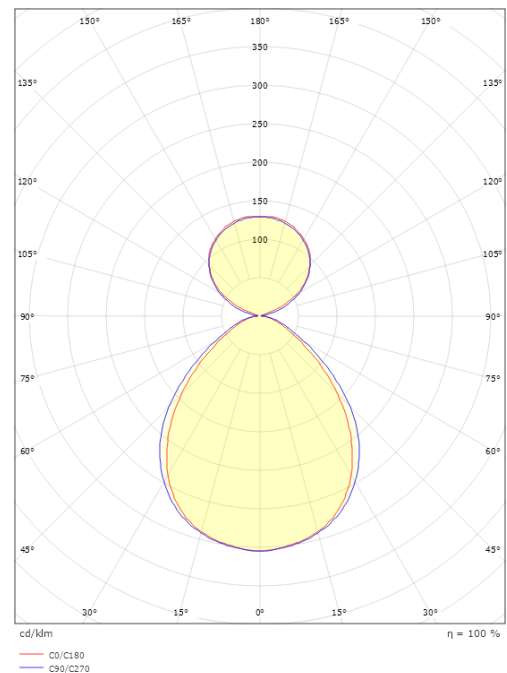

Facet II

Facet II 1200 Weiss 4470lm 4000K Ra>80 On/Off

Artikelnummer: 8246090407
EAN: 5703821171991

Elektrisch

System wattage: 31W
Spannung: 220-240V
Max. Leuchten pro Leitungsschutzschalter: B10: 19, B16: 30, C10: 31, C16: 51

Lichttechnik

Leuchtmittel: LED
Lichtstrom (lm): 4470lm
Lichtausbeute: 144 lm/W
Lichtfarbe: 4000K
Farbwiedergabeindex: Ra>80
MacAdams Faktor: SDCM: 3
Lebensdauer: L80/B10>100.000
Lebensdauer: L94>50.000
Lichtverteilung: Direct/Indirect 65/35%
Optik: Linse C, prismatic Conical
UGR: UGR<19
Photobiologische Sicherheit: RG 1

Steuerung/Dimmen

Typ: On/Off

Schutzklasse

Schutzklasse: Klasse I

Richtlinien

Lichtquelle mit Energieeffizienzklasse: D
Breeam: Erfüllt HEA 01 für flickerfreie Beleuchtung
BVB: Ja

Materialien und Ausführung

Gehäuse: Stahlblech
Farbe: Weiss (RAL 9010, Glanz 25%)
Werkstoff der Abdeckung: Acryl (PMMA)

Montage/Anschluss

Montage: Abgependelt, Innen
Modul: 1200
Stahlseile: 2x2m Stahlseile mit Schlingen M4
Kabel: Anschlussleitung 3x0,75mm² 2,5m m/Schuko weiss

Größe

Länge (mm) L: 1196
Breite (mm) W: 112
Höhe (mm) H: 80
Gewicht (kg) brutto/netto: 5.3 / 5.1

Verpackung

Verpackungsmaße (mm): 1245 x 113 x 98

5 7 0 3 8 2 1 1 7 1 9 9 1