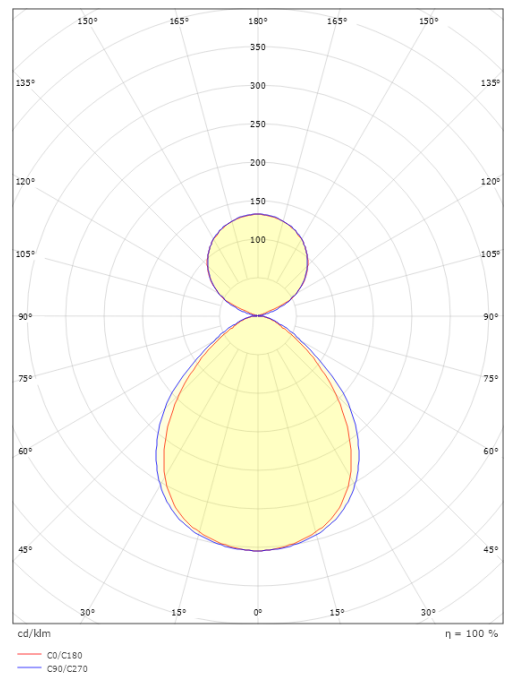

Größe

Länge (mm) L: 1196
Breite (mm) W: 112
Höhe (mm) H: 80
Gewicht (kg) brutto/netto: 5.3 / 5.1

Verpackung

Verpackungsmaße (mm): 1245 x 113 x 98

5 7 0 3 8 2 1 1 7 1 9 9 1