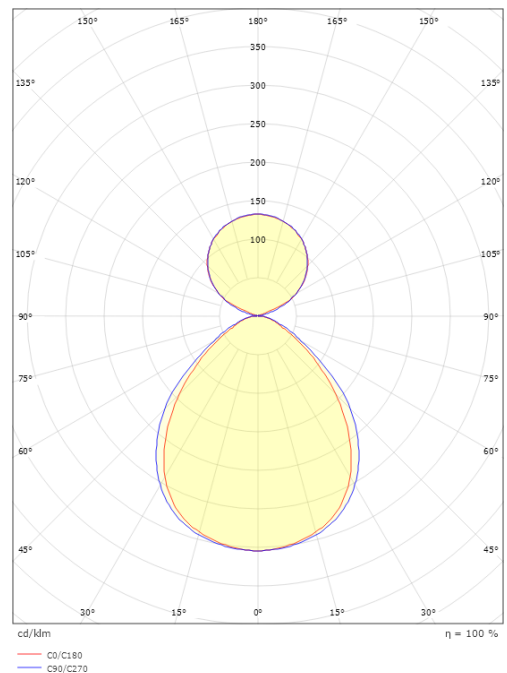

Größe

Länge (mm) L: 1196
Breite (mm) W: 112
Höhe (mm) H: 80
Gewicht (kg) brutto/netto: 5.3 / 5.1

Verpackung

Verpackungsmaße (mm): 1245 x 113 x 98

5 7 0 3 8 2 1 1 7 1 9 9 1