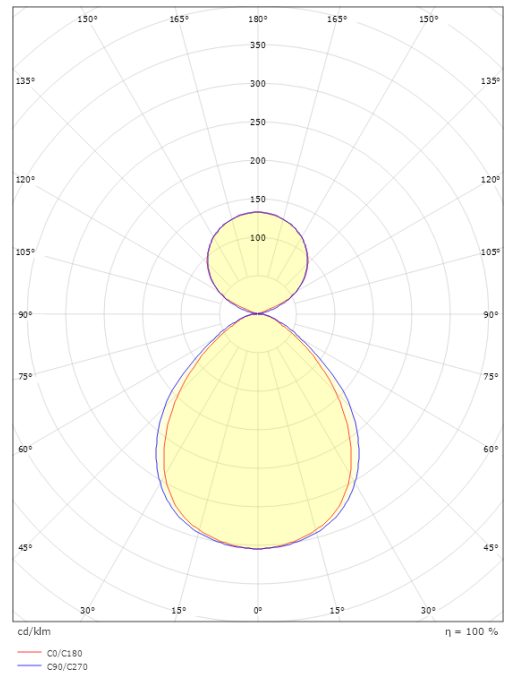

Facet II

Facet II 1200 Weiss 4500lm 3000K Ra>80 On/Off

Artikelnummer: 8246090397
EAN: 5703821171984

Elektrisch

System wattage: 29W
Spannung: 220-240V
Max. Leuchten pro Leitungsschutzschalter: B10: 19, B16: 30, C10: 31, C16: 51
PE Ableitstrom (mA): 0.55

Lichttechnik

Leuchtmittel: LED
Lichtstrom (lm): 4500lm
Lichtausbeute: 155 lm/W
Lichtfarbe: 3000K
Farbwiedergabeindex: Ra>80
MacAdams Faktor: SDCM: 3
Lebensdauer: L80/B10>100.000
Lebensdauer: L94>50.000
Lichtverteilung: Direct/Indirect 65/35%
Optik: Linse C, prismatic Conical
UGR: UGR<19
Photobiologische Sicherheit: RG 1

Steuerung/Dimmen

Typ: On/Off

Schutzklasse

Schutzklasse: Klasse I
IP Klasse: IP20

Richtlinien

Lichtquelle mit Energieeffizienzklasse: C
Breeam: Erfüllt HEA 01 für flickerfreie Beleuchtung
BVB: Ja

Materialien und Ausführung

Gehäuse: Stahlblech
Farbe: Weiss (RAL 9010, Glanz 25%)
Werkstoff der Abdeckung: Acryl (PMMA)

Montage/Anschluss

Montage: Abgependelt, Innen
Modul: 1200
Stahlseile: 2x2m Stahlseile mit Schlingen M4
Kabel: Anschlussleitung 3x0,75mm² 2,5m m/Schuko weiss

Größe

Länge (mm) L: 1196
Breite (mm) W: 112
Höhe (mm) H: 80
Gewicht (kg) brutto/netto: 5.3 / 5.1

Verpackung

Verpackungsmaße (mm): 1245 x 113 x 98

5 7 0 3 8 2 1 1 7 1 9 8 4