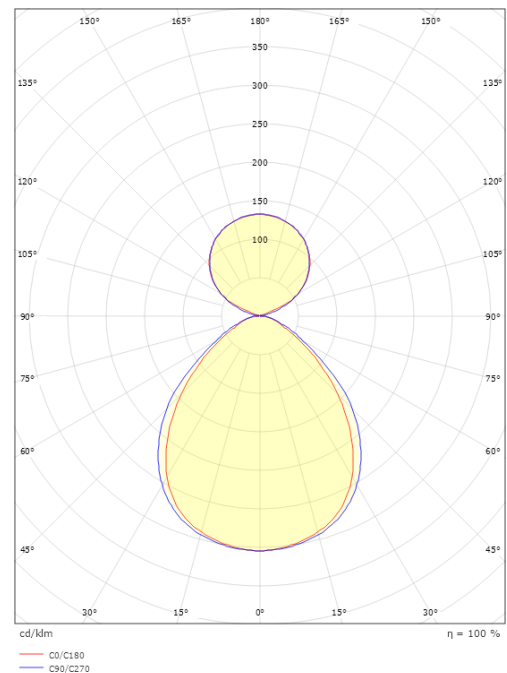

Facet II

Facet II 1200 Weiss 4500lm 3000K Ra>80 On/Off

Artikelnummer: 8246090397
EAN: 5703821171984

Elektrisch

System wattage: 29W
Spannung: 220-240V
Max. Leuchten pro Leitungsschutzschalter: B10: 19, B16: 30, C10: 31, C16: 51

Lichttechnik

Leuchtmittel: LED
Lichtstrom (lm): 4500lm
Lichtausbeute: 155 lm/W
Lichtfarbe: 3000K
Farbwiedergabeindex: Ra>80
MacAdams Faktor: SDCM: 3
Lebensdauer: L80/B10>100.000
Lebensdauer: L94>50.000
Lichtverteilung: Direct/Indirect 65/35%
Optik: Linse C, prismatic Conical
UGR: UGR<19
Photobiologische Sicherheit: RG 1

Steuerung/Dimmen

Typ: On/Off

Schutzklasse

Schutzklasse: Klasse I

Richtlinien

Lichtquelle mit Energieeffizienzklasse: D
Breeam: Erfüllt HEA 01 für flickerfreie Beleuchtung
BVB: Ja

Materialien und Ausführung

Gehäuse: Stahlblech
Farbe: Weiss (RAL 9010, Glanz 25%)
Werkstoff der Abdeckung: Acryl (PMMA)

Montage/Anschluss

Montage: Abgependelt, Innen
Modul: 1200
Stahlseile: 2x2m Stahlseile mit Schlingen M4
Kabel: Anschlussleitung 3x0,75mm² 2,5m m/Schuko weiss

Größe

Länge (mm) L: 1196
Breite (mm) W: 112
Höhe (mm) H: 80
Gewicht (kg) brutto/netto: 5.3 / 5.1

Verpackung

Verpackungsmaße (mm): 1245 x 113 x 98

5 7 0 3 8 2 1 1 7 1 9 8 4