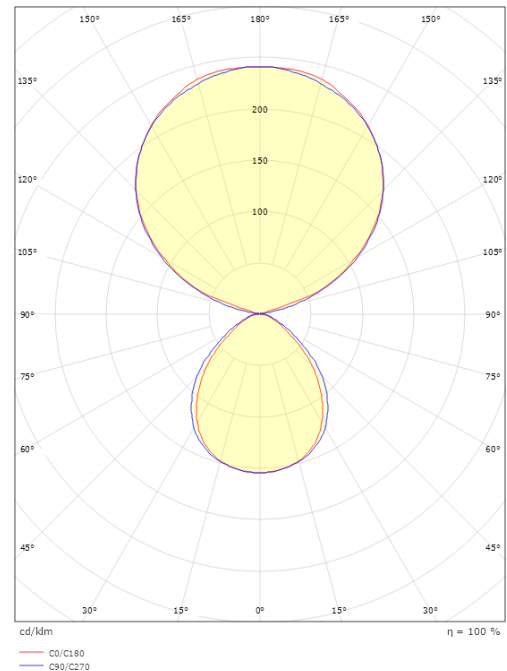

Facet II

Facet II 1700 Weiss 6760lm 3000K Ra>80 DALI

Artikelnummer: 8246090339
EAN: 5703821171960

Elektrisch

System wattage: 53W
Spannung: 220-240V
Max. Leuchten pro Leitungsschutzschalter: B10: 7, B16: 11, C10: 11, C16: 17

Lichttechnik

Leuchtmittel: LED
Lichtstrom (lm): 6760lm
Lichtausbeute: 128 lm/W
Lichtfarbe: 3000K
Farbwiedergabeindex: Ra>80
MacAdams Faktor: SDCM: 3
Lebensdauer: L80/B10>100.000
Lebensdauer: L94>50.000
Lichtverteilung: Direct/Indirect 30/70%
Optik: Linse C, prismatic Conical
UGR: UGR<13
Photobiologische Sicherheit: RG 1

Steuerung/Dimmen

Typ: DALI

Schutzklasse

Schutzklasse: Klasse I

Richtlinien

Lichtquelle mit Energieeffizienzklasse: D
Breeam: Erfüllt HEA 01 für flickerfreie Beleuchtung
BVB: Ja

Materialien und Ausführung

Gehäuse: Stahlblech
Farbe: Weiss (RAL 9010, Glanz 25%)
Werkstoff der Abdeckung: Acryl (PMMA)

Montage/Anschluss

Montage: Abgependelt, Innen
Modul: 1700
Stahlseile: 2x2m Stahlseile mit Schlingen M4
Kabel: Anschlussleitung 5x0,75mm² 2,5m weiss

Größe

Länge (mm) L: 1756
Breite (mm) W: 112
Höhe (mm) H: 80
Gewicht (kg) brutto/netto: 7.9 / 7.7

Verpackung

Verpackungsmaße (mm): 1790 x 114 x 90

5 7 0 3 8 2 1 1 7 1 9 6 0