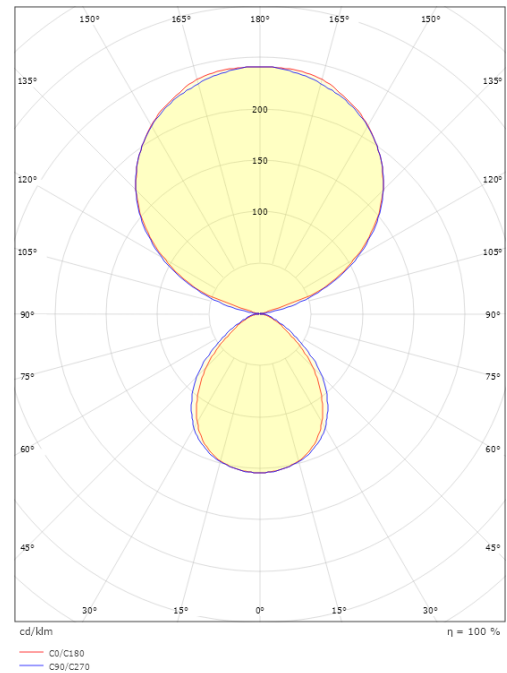

Größe

Länge (mm) L: 1756
Breite (mm) W: 112
Höhe (mm) H: 80
Gewicht (kg) brutto/netto: 7,9 / 7,7

Verpackung

Verpackungsmaße (mm): 1790 x 114 x 90

5 7 0 3 8 2 1 1 7 1 9 6 0