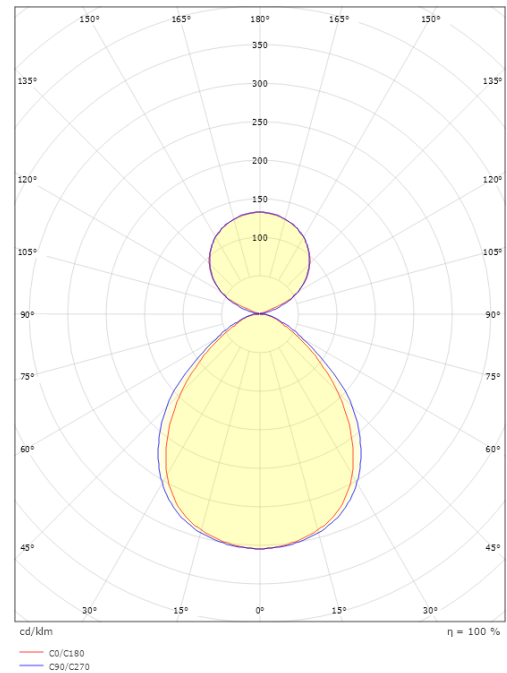

Facet II

Facet II 1200 Weiss 4500lm 3000K Ra>80 DALI

Artikelnummer: 8246090313
EAN: 5703821171946

Elektrisch

System wattage: 29W
Spannung: 220-240V
Max. Leuchten pro Leitungsschutzschalter: B10: 13, B16: 24, C10: 21, C16: 38

Lichttechnik

Leuchtmittel: LED
Lichtstrom (lm): 4500lm
Lichtausbeute: 155 lm/W
Lichtfarbe: 3000K
Farbwiedergabeindex: Ra>80
MacAdams Faktor: SDCM: 3
Lebensdauer: L80/B10>100.000
Lebensdauer: L94>50.000
Lichtverteilung: Direct/Indirect 65/35%
Optik: Linse C, prismatic Conical
UGR: UGR<19
Photobiologische Sicherheit: RG 1

Steuerung/Dimmen

Typ: DALI

Schutzklasse

Schutzklasse: Klasse I

Richtlinien

Lichtquelle mit Energieeffizienzklasse: D
Breeam: Erfüllt HEA 01 für flickerfreie Beleuchtung

Materialien und Ausführung

Gehäuse: Stahlblech
Farbe: Weiss (RAL 9010, Glanz 25%)
Werkstoff der Abdeckung: Acryl (PMMA)

Montage/Anschluss

Montage: Abgependelt, Innen
Modul: 1200
Stahlseile: 2x2m Stahlseile mit Schlingen M4
Kabel: Anschlussleitung 5x0,75mm² 2,5m

Größe

Länge (mm) L: 1196
Breite (mm) W: 112
Höhe (mm) H: 80
Gewicht (kg) brutto/netto: 5.3 / 5.1

Verpackung

Verpackungsmaße (mm): 1245 x 113 x 98

5 7 0 3 8 2 1 1 7 1 9 4 6