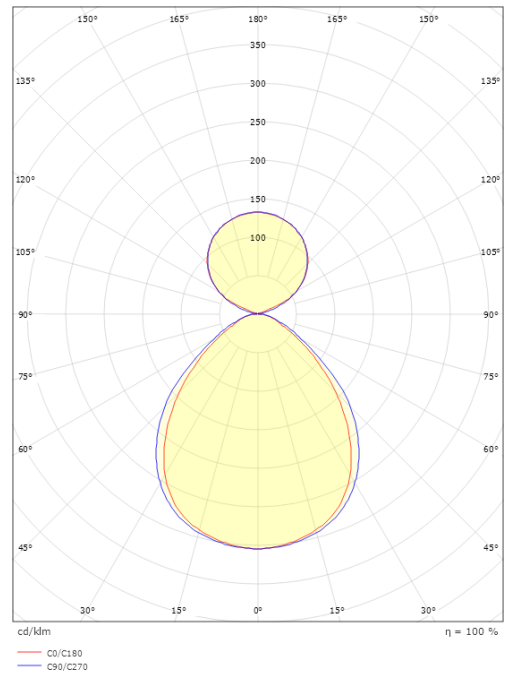

Facet II

Facet II 1200 Weiss 4500lm 3000K Ra>80 DALI-2

Artikelnummer: 8246090313
EAN: 5703821171946

Elektrisch

System wattage: 29W
Spannung: 220-240V
Max. Leuchten pro Leitungsschutzschalter: B10: 13, B16: 24, C10: 21, C16: 38
PE Ableitstrom (mA): 0.30

Lichttechnik

Leuchtmittel: LED
Lichtstrom (lm): 4500lm
Lichtausbeute: 155 lm/W
Lichtfarbe: 3000K
Farbwiedergabeindex: Ra>80
MacAdams Faktor: SDCM: 3
Lebensdauer: L80/B10>100.000
Lebensdauer: L94>50.000
Lichtverteilung: Direct/Indirect 65/35%
Optik: Linse C, prismatic Conical
UGR: UGR<19
Photobiologische Sicherheit: RG 1

Steuerung/Dimmen

Typ: DALI-2

Schutzklasse

Schutzklasse: Klasse I
IP Klasse: IP20

Richtlinien

Lichtquelle mit Energieeffizienzklasse: C
Breeam: Erfüllt HEA 01 für flickerfreie Beleuchtung

Materialien und Ausführung

Gehäuse: Stahlblech
Farbe: Weiss (RAL 9010, Glanz 25%)
Werkstoff der Abdeckung: Acryl (PMMA)

Montage/Anschluss

Montage: Abgependelt, Innen
Modul: 1200
Stahlseile: 2x2m Stahlseile mit Schlingen M4
Kabel: Anschlussleitung 5x0,75mm² 2,5m

Größe

Länge (mm) L: 1196
Breite (mm) W: 112
Höhe (mm) H: 80
Gewicht (kg) brutto/netto: 5.3 / 5.1

Verpackung

Verpackungsmaße (mm): 1245 x 113 x 98

5 7 0 3 8 2 1 1 7 1 9 4 6