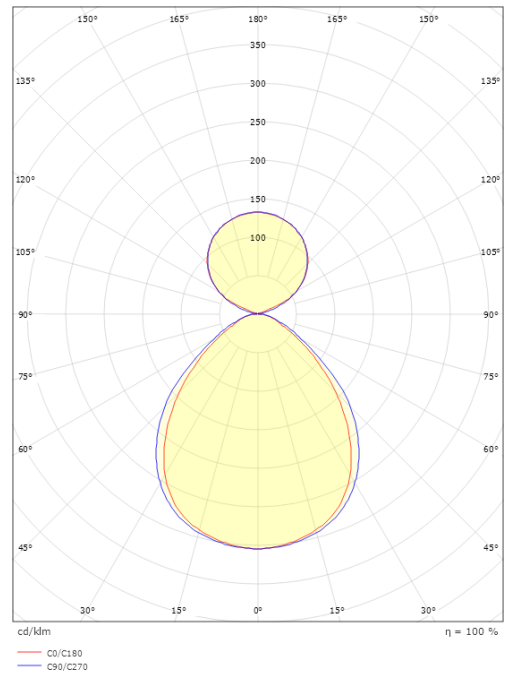

Größe

Länge (mm) L: 1196
Breite (mm) W: 112
Höhe (mm) H: 80
Gewicht (kg) brutto/netto: 5.3 / 5.1

Verpackung

Verpackungsmaße (mm): 1245 x 113 x 98

5 7 0 3 8 2 1 1 7 1 9 4 6