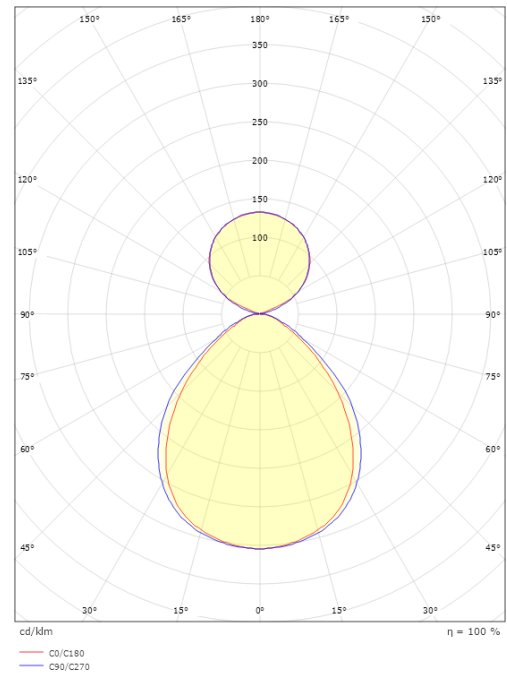

Größe

Länge (mm) L: 1196
Breite (mm) W: 112
Höhe (mm) H: 80
Gewicht (kg) brutto/netto: 5.3 / 5.1

Verpackung

Verpackungsmaße (mm): 1245 x 113 x 98

5 7 0 3 8 2 1 1 7 1 9 4 6