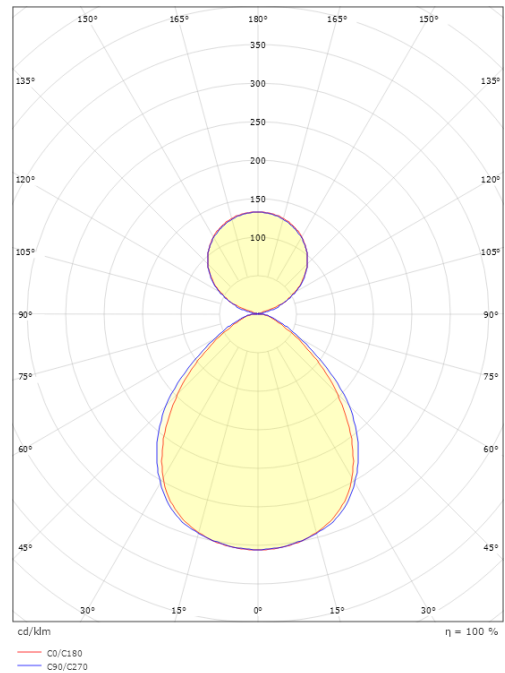

Facet II TW

Facet II TW 1200 Weiss 4674lm (@6500K) 2700-6500K Ra>80 Tunable White LEDDim

Artikelnummer: 8246094542
EAN: 5703821177689

Elektrisch

System wattage: 38W
Spannung: 220-240V

Lichttechnik

Leuchtmittel: LED
Lichtstrom (lm): 4674lm (@6500K)
Lichtausbeute: 123 lm/W
Lichtfarbe: 2700-6500K
Farbwiedergabeindex: Ra>80
MacAdams Faktor: SDCM: 3
Lebensdauer: L80/B10>100.000
Lebensdauer: L94>50.000
Lichtverteilung: Direct/Indirect 65/35%
Optik: Linse C, prismatic Conical
UGR: UGR<19
Photobiologische Sicherheit: RG 1

Größe

Länge (mm) L: 1196
Breite (mm) W: 112
Höhe (mm) H: 80
Gewicht (kg) brutto/netto: 5.3 / 5.1

Verpackung

Verpackungsmaße (mm): 1245 x 113 x 98

5 7 0 3 8 2 1 1 7 7 6 8 9