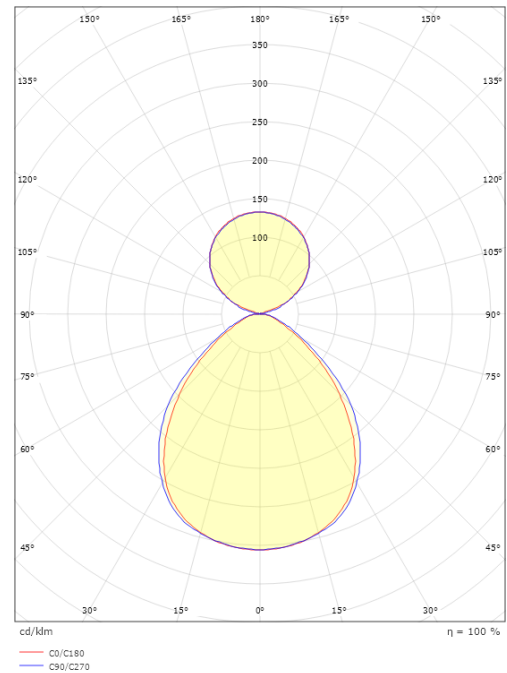

Facet II TW

Facet II TW 1200 Weiss 4674lm (@6500K) 2700-6500K Ra>80 Tunable White LEDDim

Artikelnummer: 8246094542
EAN: 5703821177689

Elektrisch

System wattage: 38W
Spannung: 220-240V

Lichttechnik

Leuchtmittel: LED
Lichtstrom (lm): 4674lm (@6500K)
Lichtausbeute: 123 lm/W
Lichtfarbe: 2700-6500K
Farbwiedergabeindex: Ra>80
MacAdams Faktor: SDCM: 3
Lebensdauer: L80/B10>100.000
Lebensdauer: L94>50.000
Lichtverteilung: Direct/Indirect 65/35%
Optik: Linse C, prismatic Conical
UGR: UGR<19
Photobiologische Sicherheit: RG 1

Größe

Länge (mm) L: 1196
Breite (mm) W: 112
Höhe (mm) H: 80
Gewicht (kg) brutto/netto: 5.3 / 5.1

Verpackung

Verpackungsmaße (mm): 1245 x 113 x 98

5 7 0 3 8 2 1 1 7 7 6 8 9