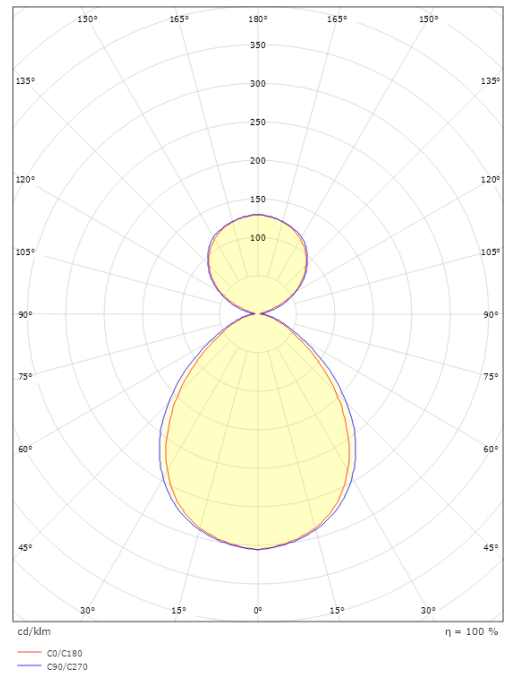

Größe

Länge (mm) L: 1196
Breite (mm) W: 112
Höhe (mm) H: 80
Gewicht (kg) brutto/netto: 5.3 / 5.1

Verpackung

Verpackungsmaße (mm): 1230 x 114 x 90

5 7 0 3 8 2 1 1 7 3 9 8 8