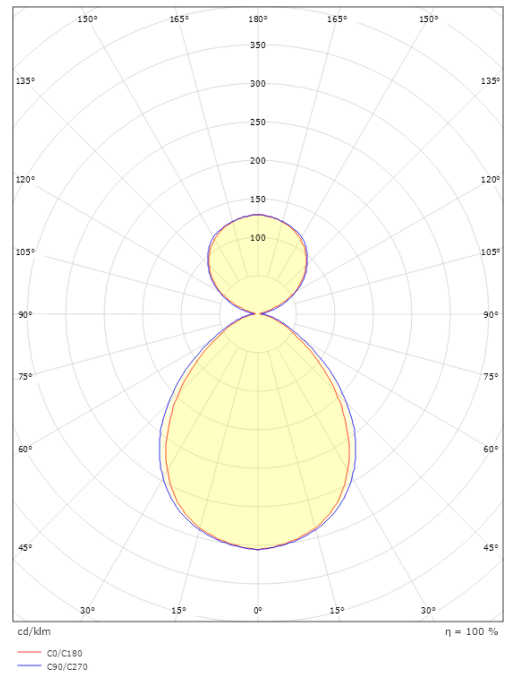

Facet II TW

Facet II TW 1200 Weiss 4530lm 2700-6500K Ra>80 Tunable White DALI Type 8

8

Artikelnummer: 8246091817
EAN: 5703821173988

Elektrisch

System wattage: 39W
Spannung: 220-240V
Max. Leuchten pro Leitungsschutzschalter: B10: 11, B16: 17, C10: 18, C16: 29
PE Ableitstrom (mA): 0.35

Lichttechnik

Leuchtmittel: LED
Lichtstrom (lm): 4530lm
Lichtausbeute: 116 lm/W
Lichtfarbe: 2700-6500K
Farbwiedergabeindex: Ra>80
MacAdams Faktor: SDCM: 3
Lebensdauer: L80/B10>100.000
Lebensdauer: L94>50.000
Lichtverteilung: Direct/Indirect 65/35%
Optik: Linse C, prismatic Conical
UGR: UGR<19
Photobiologische Sicherheit: RG 1

Steuerung/Dimmen

Typ: Tunable White DALI Type 8

Schutzklasse

Schutzklasse: Klasse I
IP Klasse: IP20

Richtlinien

Lichtquelle mit Energieeffizienzklasse: D
Breeam: Erfüllt HEA 01 für flickerfreie Beleuchtung

Materialien und Ausführung

Gehäuse: Stahlblech
Farbe: Weiss (RAL 9010, Glanz 25%)
Werkstoff der Abdeckung: Acryl (PMMA)

Montage/Anschluss

Montage: Abgependelt, Innen
Modul: 1200
Stahlseile: 2x2m Stahlseile mit Schlingen M4
Kabel: Anschlussleitung 5x0,75mm² 2,5m weiss

Größe

Länge (mm) L: 1196
Breite (mm) W: 112
Höhe (mm) H: 80
Gewicht (kg) brutto/netto: 5.3 / 5.1

Verpackung

Verpackungsmaße (mm): 1230 x 114 x 90

5 7 0 3 8 2 1 1 7 3 9 8 8