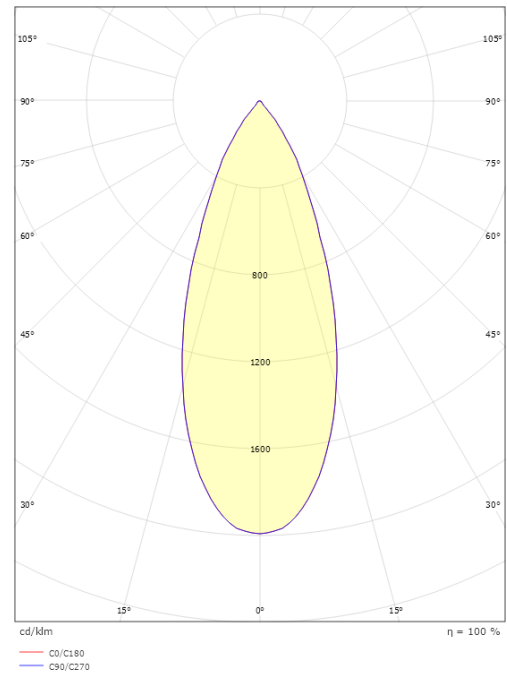

Größe

Höhe (mm) H: 88
Abdeckmaß (mm) D: 114
Lochmaß (mm): 102
Gewicht (kg) brutto/netto: 0.98 / 0.859

Verpackung

Verpackungsmaße (mm): 142 x 142 x 140

7 0 2 1 9 8 9 0 2 6 3 3 4