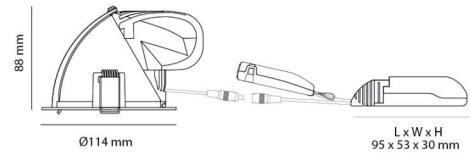

Materialien und Ausführung

Gehäuse: Aluminium
Farbe: Schwarz (RAL 9004)
Werkstoff der Abdeckung: Gehärtetes Glas

Montage/Anschluss

Montage: Einbau, Innen / Außen
Anschluss: 5 pol Linect / Anschlussklemme

Größe

Höhe (mm) H: 88
Abdeckmaß (mm) D: 114
Lochmaß (mm): 102
Gewicht (kg) brutto/netto: 0.98 / 0.859

Verpackung

Verpackungsmaße (mm): 142 x 142 x 140

7 0 2 1 9 8 9 0 2 6 3 3 4