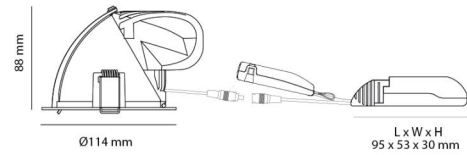

Gehäuse: Aluminium
Farbe: Weiss (RAL 9003)
Werkstoff der Abdeckung: Gehärtetes Glas

Montage/Anschluss

Montage: Einbau, Innen / Außen
Anschluss: 5 pol Linect / Anschlussklemme

Größe

Höhe (mm) H: 88
Abdeckmaß (mm) D: 114
Lochmaß (mm): 102
Gewicht (kg) brutto/netto: 0.98 / 0.859

Verpackung

Verpackungsmaße (mm): 142 x 142 x 140

7 0 2 1 9 8 9 0 2 6 3 1 0