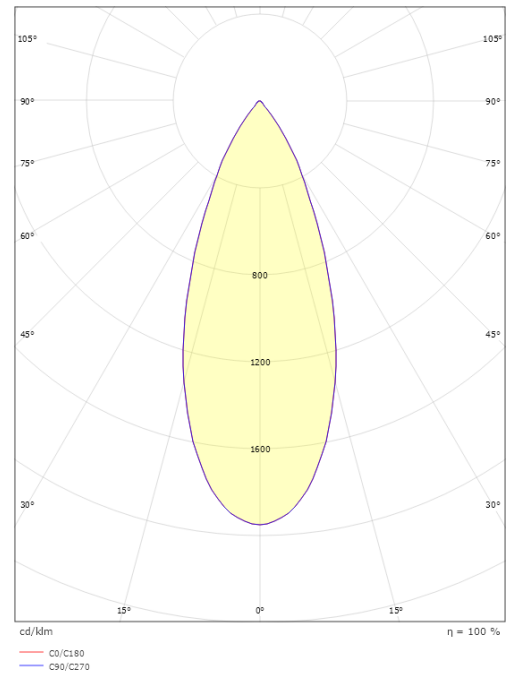

Lichttechnik

Leuchtmittel: LED
Lichtstrom (lm): 2770lm
Lichtausbeute: 107 lm/W
Lichtfarbe: 4000K
Farbwiedergabeindex: Ra>90
MacAdams Faktor: SDCM: 2
Lebensdauer: L90/B10>100.000
Lichtverteilung: Direkt
Optik: Reflektor
Abstrahlwinkel: 40°

Gehäuse: Aluminium
Farbe: Weiss (RAL 9003)
Werkstoff der Abdeckung: Gehärtetes Glas

Montage/Anschluss

Montage: Einbau, Innen / Außen
Anschluss: 5 pol Linect / Anschlussklemme

Größe

Höhe (mm) H: 88
Abdeckmaß (mm) D: 114
Lochmaß (mm): 102
Gewicht (kg) brutto/netto: 0.98 / 0.859

Verpackung

Verpackungsmaße (mm): 142 x 142 x 140

7 0 2 1 9 8 9 0 2 6 3 1 0