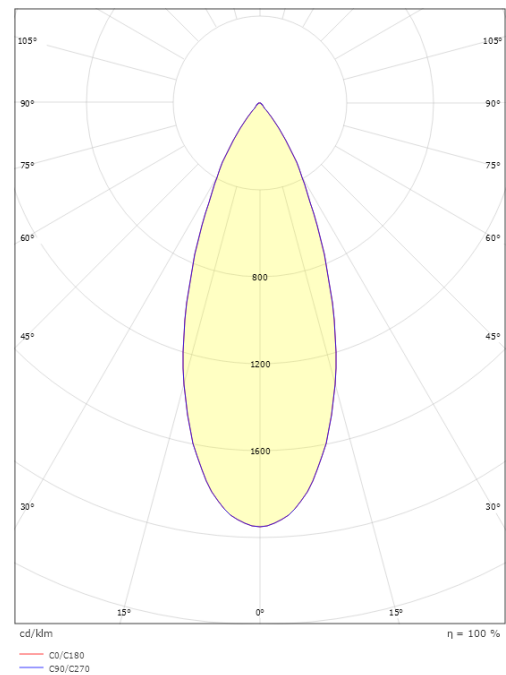

Lichttechnik

Leuchtmittel: LED
Lichtstrom (lm): 2770lm
Lichtausbeute: 107 lm/W
Lichtfarbe: 4000K
Farbwiedergabeindex: Ra>90
MacAdams Faktor: SDCM: 2
Lebensdauer: L90/B10>100.000
Lichtverteilung: Direkt
Optik: Reflektor
Abstrahlwinkel: 40°

Gehäuse: Aluminium
Farbe: Weiss (RAL 9003)
Werkstoff der Abdeckung: Gehärtetes Glas

Montage/Anschluss

Montage: Einbau, Innen / Außen
Anschluss: 5 pol Linect / Anschlussklemme

Größe

Höhe (mm) H: 88
Abdeckmaß (mm) D: 114
Lochmaß (mm): 102
Gewicht (kg) brutto/netto: 0.98 / 0.859

Verpackung

Verpackungsmaße (mm): 142 x 142 x 140

7 0 2 1 9 8 9 0 2 6 3 1 0