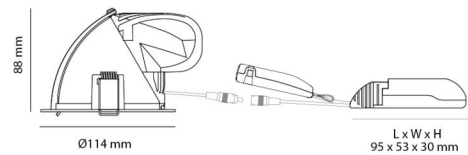

Gehäuse: Aluminium
Farbe: Weiss (RAL 9003)
Werkstoff der Abdeckung: Gehärtetes Glas

Montage/Anschluss

Montage: Einbau, Innen / Außen
Anschluss: 5 pol Linect / Anschlussklemme

Größe

Höhe (mm) H: 88
Abdeckmaß (mm) D: 114
Lochmaß (mm): 102
Gewicht (kg) brutto/netto: 0.98 / 0.859

Verpackung

Verpackungsmaße (mm): 142 x 142 x 140

7 0 2 1 9 8 9 0 2 6 3 1 0