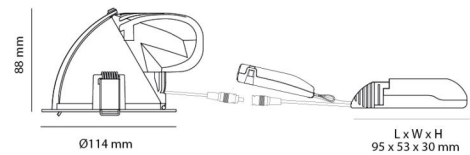

### Montage/Anschluss

Montage: Einbau, Innen / Außen  
Anschluss: 5 pol Linect / Anschlussklemme

### Größe

Höhe (mm) H: 88  
Abdeckmaß (mm) D: 114  
Lochmaß (mm): 102  
Gewicht (kg) brutto/netto: 0.98 / 0.859

### Verpackung

Verpackungsmaße (mm): 142 x 142 x 140

7 0 2 1 9 8 9 0 2 6 2 9 7