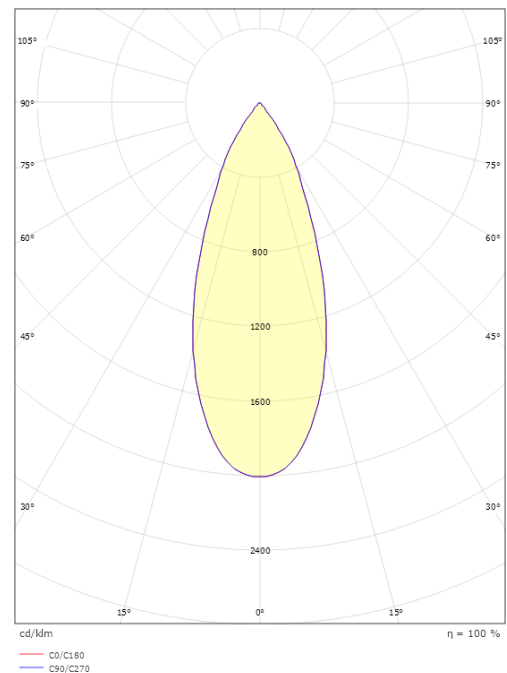

Verpackung

Verpackungsmaße (mm): 142 x 142 x 140