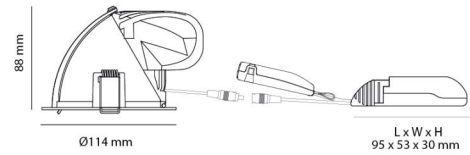

### Montage/Anschluss

Montage: Einbau, Innen / Außen  
Anschluss: 5 pol Linect / Anschlussklemme

### Größe

Höhe (mm) H: 88  
Abdeckmaß (mm) D: 114  
Lochmaß (mm): 102  
Gewicht (kg) brutto/netto: 0.98 / 0.859

### Verpackung

Verpackungsmaße (mm): 175 x 142 x 100

7 0 2 1 9 8 9 0 2 6 2 7 3