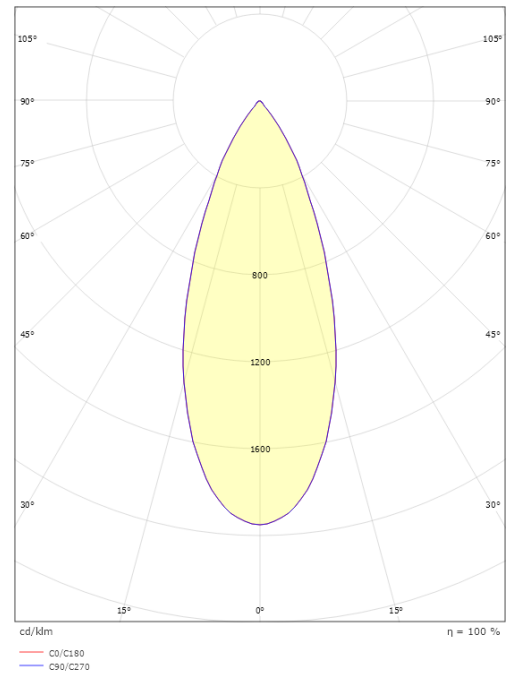

Exclusive Midi

Exclusive Midi Weiss 2610lm 3000K Ra>90 DALI / Push Dim

Artikelnummer: 902627
EAN: 7021989026273

Elektrisch

System wattage: 26W
Spannung: 220-240V
Max. Leuchten pro Leitungsschutzschalter: B10: 35, B16: 55, C10: 55, C16: 80

Lichttechnik

Leuchtmittel: LED
Lichtstrom (lm): 2610lm
Lichtausbeute: 100 lm/W
Lichtfarbe: 3000K
Farbwiedergabeindex: Ra>90
MacAdams Faktor: SDCM: 2
Lebensdauer: L90/B10>100.000
Lichtverteilung: Direkt
Optik: Reflektor
Abstrahlwinkel: 40°

Steuerung/Dimmen

Typ: DALI / Push Dim

Schutzklasse

Schutzklasse: Klasse II

Richtlinien

Lichtquelle mit Energieeffizienzklasse: E
Breeam: Erfüllt HEA 01 für flickerfreie Beleuchtung
BVB: Ja

Materialien und Ausführung

Gehäuse: Aluminium
Farbe: Weiss (RAL 9003)
Werkstoff der Abdeckung: Aluminium / PC Polycarbonat

Montage/Anschluss

Montage: Einbau, Innen / Außen
Anschluss: 5 pol Linect / Anschlussklemme

Größe

Höhe (mm) H: 88
Abdeckmaß (mm) D: 114
Lochmaß (mm): 102
Gewicht (kg) brutto/netto: 0.98 / 0.859

Verpackung

Verpackungsmaße (mm): 175 x 142 x 100

7 0 2 1 9 8 9 0 2 6 2 7 3