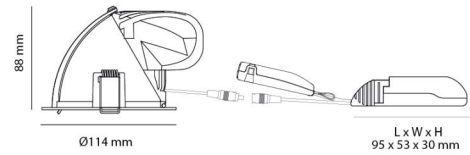

Gehäuse: Aluminium
Farbe: Weiss (RAL 9003)
Werkstoff der Abdeckung: Aluminium / PC Polycarbonat

Montage/Anschluss

Montage: Einbau, Innen / Außen
Anschluss: 5 pol Linect / Anschlussklemme

Größe

Höhe (mm) H: 88
Abdeckmaß (mm) D: 114
Lochmaß (mm): 102
Gewicht (kg) brutto/netto: 0.98 / 0.859

Verpackung

Verpackungsmaße (mm): 175 x 142 x 100

7 0 2 1 9 8 9 0 2 6 2 7 3