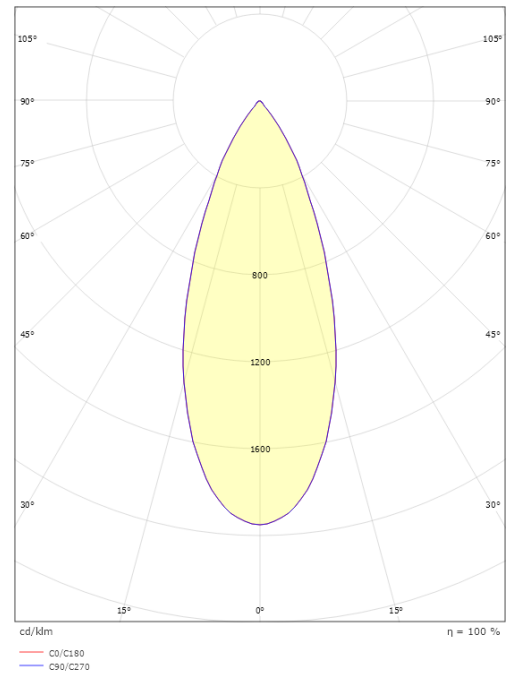

Gehäuse: Aluminium
Farbe: Weiss (RAL 9003)
Werkstoff der Abdeckung: Aluminium / PC Polycarbonat

Montage/Anschluss

Montage: Einbau, Innen / Außen
Anschluss: 5 pol Linect / Anschlussklemme

Größe

Höhe (mm) H: 88
Abdeckmaß (mm) D: 114
Lochmaß (mm): 102
Gewicht (kg) brutto/netto: 0.98 / 0.859

Verpackung

Verpackungsmaße (mm): 175 x 142 x 100

7 0 2 1 9 8 9 0 2 6 2 7 3