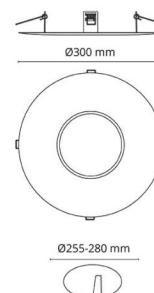

Montage/Anschluss

Montage: Innen / Außen

Größe

Höhe (mm) H: 45
Abdeckmaß (mm) D: 300
Lochmaß (mm): 255
Gewicht (kg) brutto/netto: 0.2 / 0.15

Verpackung

Verpackungsmaße (mm): 305 x 305 x 51

7 0 2 1 9 8 0 0 3 8 2 5 1