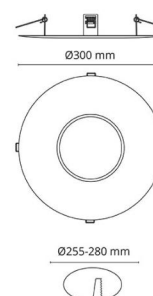

Montage/Anschluss

Montage: Innen / Außen

Größe

Höhe (mm) H: 45
Abdeckmaß (mm) D: 300
Lochmaß (mm): 255
Gewicht (kg) brutto/netto: 0.2 / 0.15

Verpackung

Verpackungsmaße (mm): 305 x 305 x 51

7 0 2 1 9 8 0 0 3 8 2 5 1