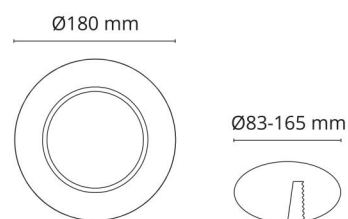

Montage/Anschluss

Montage: Innen / Außen

Größe

Abdeckmaß (mm) D: 180
Lochmaß (mm): 105
Gewicht (kg) brutto/netto: 0.11 / 0.09

Verpackung

Verpackungsmaße (mm): 190 x 155 x 190

7 0 2 1 9 8 0 0 3 8 1 5 2