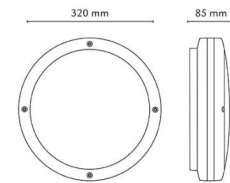

Evje 2000 Schwarz 1180lm 3000K Ra>80 Sensor

Artikelnummer: 644821
EAN: 7021986448214

Elektrisch

System wattage: 12W
Spannung: 220-240V

Lichttechnik

Leuchtmittel: LED
Lichtstrom (lm): 1180lm
Lichtausbeute: 98 lm/W
Lichtfarbe: 3000K
Farbwiedergabeindex: Ra>80
MacAdams Faktor: SDCM: 3
Lebensdauer: L70/B10>100.000
Lichtverteilung: Direkt/Indirekt
Optik: Opal
Abstrahlwinkel: 110°
Photobiologische Sicherheit: RG 0