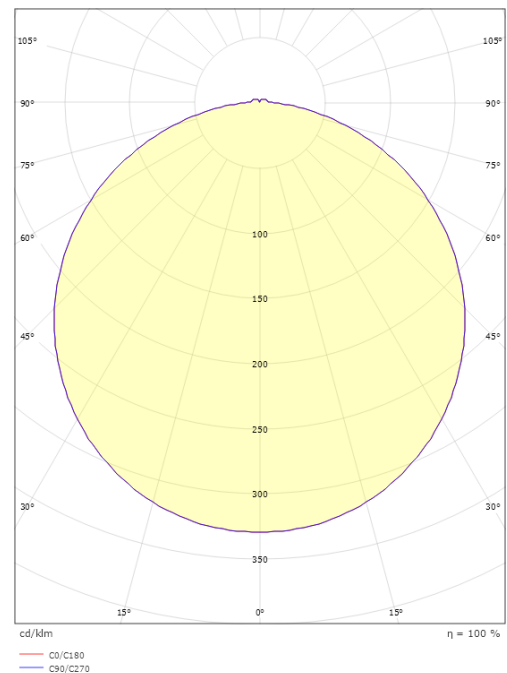

Gehäuse: Aluminium
 Farbe: Schwarz (RAL 9004)
 Werkstoff der Abdeckung: UV-stabilisiertes Polycarbonat

Montage/Anschluss

Montage: Anbau, Innen / Außen
 Modul: 2000
 Anschluss: Anschlussklemme

Größe

Höhe (mm) H: 85
 Abdeckmaß (mm) D: 320
 Gewicht (kg) brutto/netto: 2.3 / 2.3

Verpackung

Verpackungsmaße (mm): 340 x 340 x 120

7 0 2 1 9 8 6 4 4 8 2 1 4