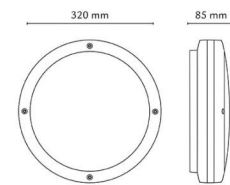

Materialien und Ausführung

Gehäuse: Aluminium
 Farbe: Schwarz (RAL 9004)
 Werkstoff der Abdeckung: Inklusive UV-stabilisiertes Polycarbonat

Montage/Anschluss

Montage: Anbau, Innen / Außen
 Modul: 2000
 Anschluss: Anschlussklemme

Größe

Höhe (mm) H: 85
 Abdeckmaß (mm) D: 320
 Gewicht (kg) brutto/netto: 2.3 / 2.3

Verpackung

Verpackungsmaße (mm): 340 x 340 x 120

7 0 2 1 9 8 6 4 4 8 2 1 4