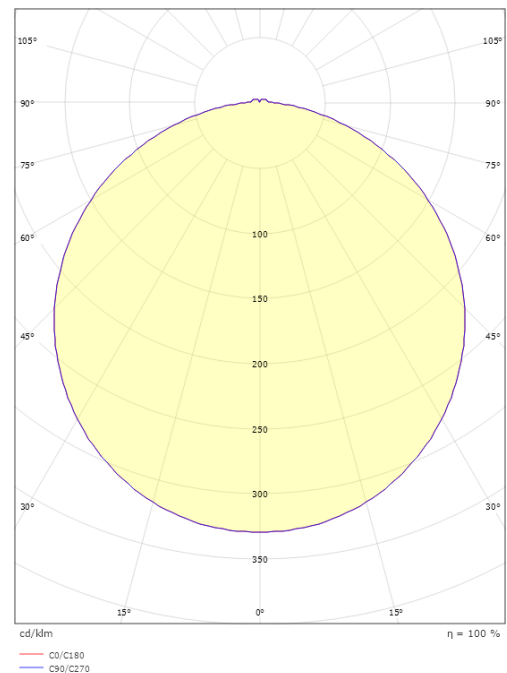

Größe

Höhe (mm) H: 85
 Abdeckmaß (mm) D: 320
 Gewicht (kg) brutto/netto: 2.3 / 2.3

Verpackung

Verpackungsmaße (mm): 340 x 340 x 120

7 0 2 1 9 8 6 4 4 8 2 1 4