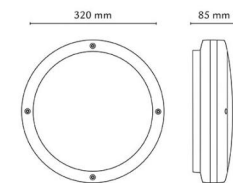

### Lichttechnik

Leuchtmittel: LED  
 Lichtstrom (lm): 1180lm  
 Lichtausbeute: 98 lm/W  
 Lichtfarbe: 3000K  
 Farbwiedergabeindex: Ra>80  
 MacAdams Faktor: SDCM: 3  
 Lebensdauer: L70/B10>100.000  
 Lichtverteilung: Direkt/Indirekt  
 Optik: Opal  
 Abstrahlwinkel: 110°  
 Photobiologische Sicherheit: RG 0

### Größe

Höhe (mm) H: 85  
 Abdeckmaß (mm) D: 320  
 Gewicht (kg) brutto/netto: 2.3 / 2.3

### Verpackung

Verpackungsmaße (mm): 340 x 340 x 120