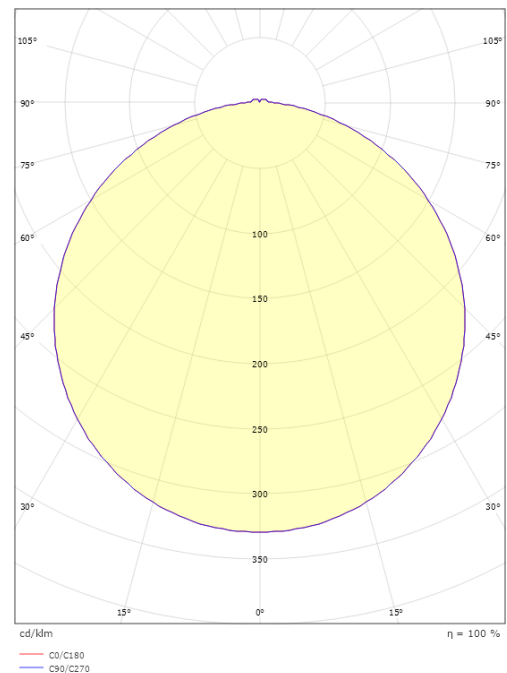

Gehäuse: Aluminium
 Farbe: Weiss (RAL 9003)
 Werkstoff der Abdeckung: UV-stabilisiertes Polycarbonat

Montage/Anschluss

Montage: Anbau, Innen / Außen
 Modul: 2000
 Anschluss: Anschlussklemme

Größe

Höhe (mm) H: 85
 Abdeckmaß (mm) D: 320
 Gewicht (kg) brutto/netto: 2.3 / 2.3

Verpackung

Verpackungsmaße (mm): 340 x 340 x 120

7 0 2 1 9 8 6 4 1 8 2 1 7