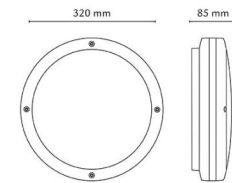

Evje 2000 Weiss 1180lm 3000K Ra>80 Sensor

Artikelnummer: 641821
EAN: 7021986418217

Elektrisch

System wattage: 12W
Spannung: 220-240V

Lichttechnik

Leuchtmittel: LED
Lichtstrom (lm): 1180lm
Lichtausbeute: 98 lm/W
Lichtfarbe: 3000K
Farbwiedergabeindex: Ra>80
MacAdams Faktor: SDCM: 3
Lebensdauer: L70/B10>100.000
Lichtverteilung: Direkt/Indirekt
Optik: Opal
Abstrahlwinkel: 110°
Photobiologische Sicherheit: RG 0